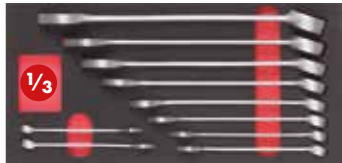

### Beschreibung:

- Werkstattwagen siehe unten inkl. Zubehör

**Lieferumfang:** Werkstattwagen, Modul Schraubendrehersatz, 6-teilig; Modul Ringmaulschlüssel, 10-teilig; Modul Ringratschenschlüssel, 9-teilig; Modul Doppelmaulschlüssel, 8-teilig; Modul Hämmer, 11-teilig; Modul Kombinierte Steckschlüssel-Garnitur, 49-teilig; Modul Doppelringschlüssel, 9-teilig