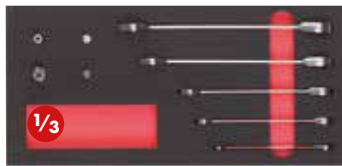

### Beschreibung:

- Werkstattwagen siehe unten inkl. Zubehör

**Lieferumfang:** Werkstattwagen, Modul Schraubendrehersatz, 6-teilig; Modul Ringmaulschlüssel, 10-teilig; Modul Ringratschenschlüssel, 9-teilig; Modul Doppelmaulschlüssel, 8-teilig; Modul Hämmer, 11-teilig; Modul Kombinierte Steckschlüssel-Garnitur, 49-teilig; Modul Doppelringschlüssel, 9-teilig