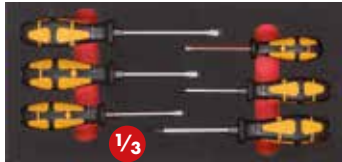

### Beschreibung:

- Werkstattwagen siehe unten inkl. Zubehör

**Lieferumfang:** Werkstattwagen, Modul Schraubendrehersatz, 6-teilig; Modul Ringmaulschlüssel, 10-teilig; Modul Ringratschenschlüssel, 9-teilig; Modul Doppelmaulschlüssel, 8-teilig; Modul Hämmer, 11-teilig; Modul Kombinierte Steckschlüssel-Garnitur, 49-teilig; Modul Doppelringschlüssel, 9-teilig