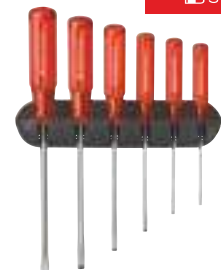

Schraubendreher-Satz für Schlitz

Ausführung: Aus hochlegiertem Federstahl, mit runder Klinge. Planparallele Spitze mit Ansrägung der Ecken für optimale Kraftübertragung und verringerte Auswurfkraft (kein Cam-Out-Effekt). Griff mit Abrollschutz.

6591 0010 Mit schlankem Celluloseacetat-Griff Classic, schlagfest, öl- und benzinresistent.

6591 0015 Mit griffig strukturiertem Celluloseacetat-Griff Multicraft, schlagfest, öl- und benzinresistent. **NEU** Sorgt für sicheren Halt selbst bei öligen Händen.

6591 0020 Mit gewölbtem 2-Komponenten-Griff SwissGrip, rutschfest auch bei nassen Händen, gute Übertragung von Drehmomenten. Beständig gegenüber Lösungsmitteln, Ölen, Säuren und Salzen. Zudem verfügen die Schraubendreher über eine Kopfprägung mit Farbcodierung, Abtriebssymbol und Größe.

Ausführung	Satzinhalt	6591 €	Bestell- Nr.
6-teilig PB 240	6 Schraubendreher Schlitz (6541) 3,5; 4; 5,5; 6,5; 8; 10 mm Lieferung mit Wandhalter.	48,50	...0010
6-teilig PB 6240	6 Schraubendreher Schlitz (6543) 3,5; 4; 5,5; 6,5; 8; 10 mm Lieferung mit Wandhalter.	51,10	...0015
6-teilig PB 8240	6 Schraubendreher Schlitz (6547) 3,5; 4; 5,5; 6,5; 8; 10 mm Lieferung mit Wandhalter.	54,00	...0020

(W540)

SWISS TOOLS

6591 0010