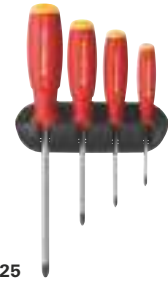

### Schraubendreher-Satz für Schlitz

**Ausführung:** Aus hochlegiertem Federstahl, mit runder Klinge. Planparallele Spitze mit Ansrägung der Ecken für optimale Kraftübertragung und verringerte Auswurfkraft (kein Cam-Out-Effekt). Griff mit Abrollschutz.

**6591 0020** Mit gewölbtem 2-Komponenten-Griff SwissGrip, rutschfest auch bei nassen Händen, gute Übertragung von Drehmomenten. Beständig gegenüber Lösungsmitteln, Ölen, Säuren und Salzen. Zudem verfügen die Schraubendreher über eine Kopfprägung mit Farbcodierung, Abtriebssymbol und Größe.

Ausführung	Satzinhalt	6591 €	Bestell- Nr.
<b>4-teilig</b> <b>PB 242</b>	4 Schraubendreher Kreuzschlitz (6565) PH 0; 1; 2; 3 Lieferung mit Wandhalter.	33,60	...0050
<b>4-teilig</b> <b>PB 6242</b>	4 Schraubendreher Kreuzschlitz (6567) PH 0; 1; 2; 3 Lieferung mit Wandhalter.	35,50	...0075
<b>4-teilig</b> <b>PB 8242</b>	4 Schraubendreher Kreuzschlitz (6569) PH 0; 1; 2; 3 Lieferung mit Wandhalter.	36,80	...0025

(W540)

SWISS TOOLS

6591 0050

6591 0075

6591 0025