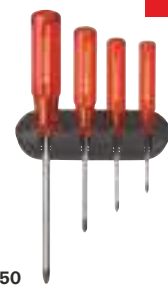

Schraubendreher-Satz für Kreuzschlitz

Ausführung: Aus hochlegiertem Federstahl, mit runder Klinge. Planparallele Spitze mit Ansrägung der Ecken für optimale Kraftübertragung und verringerte Auswurfkraft (kein Cam-Out-Effekt). Griff mit Abrollschutz.

6591 0050 Mit schlankem Celluloseacetat-Griff Classic, schlagfest, öl- und benzinresistent. **NEU**

6591 0075 Mit griffig strukturiertem Celluloseacetat-Griff Multicraft, schlagfest, öl- und benzinresistent. **NEU** Sorgt für sicheren Halt selbst bei öligen Händen.

6591 0025 Mit gewölbtem 2-Komponenten-Griff SwissGrip, rutschfest auch bei nassen Händen, gute Übertragung von Drehmomenten. Beständig gegenüber Lösungsmitteln, Ölen, Säuren und Salzen. Zudem verfügen die Schraubendreher über eine Kopfprägung mit Farbcodierung, Abtriebssymbol und Größe.

Ausführung	Satzinhalt	6591 €	Bestell- Nr.
4-teilig PB 242	4 Schraubendreher Kreuzschlitz (6565) PH 0; 1; 2; 3 Lieferung mit Wandhalter.	33,60	...0050
4-teilig PB 6242	4 Schraubendreher Kreuzschlitz (6567) PH 0; 1; 2; 3 Lieferung mit Wandhalter.	35,50	...0075
4-teilig PB 8242	4 Schraubendreher Kreuzschlitz (6569) PH 0; 1; 2; 3 Lieferung mit Wandhalter.	36,80	...0025

(W540)

SWISS TOOLS