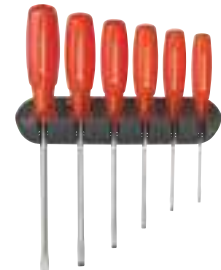

Schraubendreher-Satz für Schlitz

Ausführung: Aus hochlegiertem Federstahl, mit runder Klinge. Planparallele Spitze mit Ansrägung der Ecken für optimale Kraftübertragung und verringerte Auswurfkraft (kein Cam-Out-Effekt). Griff mit Abrollschutz.

6591 0010 Mit schlankem Celluloseacetat-Griff Classic, schlagfest, öl- und benzinresistent.

6591 0015 Mit griffig strukturiertem Celluloseacetat-Griff Multicraft, schlagfest, öl- und benzinresistent. **NEU** Sorgt für sicheren Halt selbst bei öligen Händen.

6591 0020 Mit gewölbtem 2-Komponenten-Griff SwissGrip, rutschfest auch bei nassen Händen, gute Übertragung von Drehmomenten. Beständig gegenüber Lösungsmitteln, Ölen, Säuren und Salzen. Zudem verfügen die Schraubendreher über eine Kopfprägung mit Farbcodierung, Abtriebssymbol und Größe.

Ausführung	Satzinhalt	6591 €	Bestell- Nr.
6-teilig PB 240	6 Schraubendreher Schlitz (6541) 3,5; 4; 5,5; 6,5; 8; 10 mm Lieferung mit Wandhalter.	48,50	...0010
6-teilig PB 6240	6 Schraubendreher Schlitz (6543) 3,5; 4; 5,5; 6,5; 8; 10 mm Lieferung mit Wandhalter.	51,10	...0015
6-teilig PB 8240	6 Schraubendreher Schlitz (6547) 3,5; 4; 5,5; 6,5; 8; 10 mm Lieferung mit Wandhalter.	54,00	...0020

(W540)

SWISS TOOLS

6591 0015

Schraubendreher-Satz für Kreuzschlitz

Ausführung: Aus hochlegiertem Federstahl, mit runder Klinge. Planparallele Spitze mit Ansrägung der Ecken für optimale Kraftübertragung und verringerte Auswurfkraft (kein Cam-Out-Effekt). Griff mit Abrollschutz.

6591 0050 Mit schlankem Celluloseacetat-Griff Classic, schlagfest, öl- und benzinresistent. **NEU**

6591 0075 Mit griffig strukturiertem Celluloseacetat-Griff Multicraft, schlagfest, öl- und benzinresistent. **NEU** Sorgt für sicheren Halt selbst bei öligen Händen.