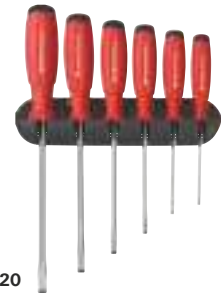

Schraubendreher-Satz für Schlitz

Ausführung: Aus hochlegiertem Federstahl, mit runder Klinge. Planparallele Spitze mit Ansrägung der Ecken für optimale Kraftübertragung und verringerte Auswurfkraft (kein Cam-Out-Effekt). Griff mit Abrollschutz.

6591 0010 Mit schlankem Celluloseacetat-Griff Classic, schlagfest, öl- und benzinresistent.

6591 0015 Mit griffig strukturiertem Celluloseacetat-Griff Multicraft, schlagfest, öl- und benzinresistent. **NEU** Sorgt für sicheren Halt selbst bei öligen Händen.

6591 0020 Mit gewölbtem 2-Komponenten-Griff SwissGrip, rutschfest auch bei nassen Händen, gute Übertragung von Drehmomenten. Beständig gegenüber Lösungsmitteln, Ölen, Säuren und Salzen. Zudem verfügen die Schraubendreher über eine Kopfprägung mit Farbcodierung, Abtriebssymbol und Größe.

Ausführung	Satzinhalt	6591 €	Bestell- Nr.
6-teilig PB 240	6 Schraubendreher Schlitz (6541) 3,5; 4; 5,5; 6,5; 8; 10 mm Lieferung mit Wandhalter.	48,50	...0010
6-teilig PB 6240	6 Schraubendreher Schlitz (6543) 3,5; 4; 5,5; 6,5; 8; 10 mm Lieferung mit Wandhalter.	51,10	...0015
6-teilig PB 8240	6 Schraubendreher Schlitz (6547) 3,5; 4; 5,5; 6,5; 8; 10 mm Lieferung mit Wandhalter.	54,00	...0020

(W540)

SWISS TOOLS

6591 0020

Schraubendreher-Satz für Kreuzschlitz

Ausführung: Aus hochlegiertem Federstahl, mit runder Klinge. Planparallele Spitze mit Ansrägung der Ecken für optimale Kraftübertragung und verringerte Auswurfkraft (kein Cam-Out-Effekt). Griff mit Abrollschutz.

6591 0050 Mit schlankem Celluloseacetat-Griff Classic, schlagfest, öl- und benzinresistent. **NEU**

6591 0075 Mit griffig strukturiertem Celluloseacetat-Griff Multicraft, schlagfest, öl- und benzinresistent. **NEU** Sorgt für sicheren Halt selbst bei öligen Händen.