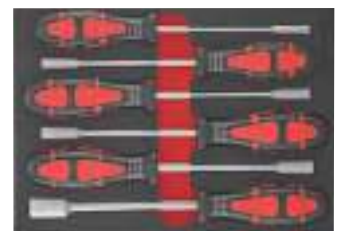

6175 0290 Sechskant-Steckschlüssel-Schraubendreher-Satz, 6-teilig

NEU

1. 6 Sechskant-Steckschlüssel-Schraubendreher 5,5; 6; 7; 8; 10; 13 mm

Modul	Maße mm	format	
		6175 €	Bestell- Nr.
2/3	376,5 x 395	56,40 (W533)	...0290