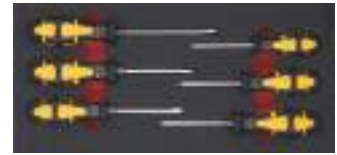

## Werkzeugmodul

Fortsetzung

**6175 0020 Schraubendreher-Satz mit Schlagkappe, 6-teilig**

- 4 Schraubendreher mit Kraftkant®-Griff und Schlagkappe Schlitz 3,5; 4,5; 5,5; 7 mm  
2 Schraubendreher mit Kraftkant®-Griff und Schlagkappe Kreuzschlitz PH 1; 2

Modul	Maße mm	format	
		6175 €	Bestell- Nr.
1/3	188 x 395	57,00 (W533)	...0020

**6175 0120 Schraubendreher-Satz TORX®, 7-teilig,**

- 7 Schraubendreher mit Kraftkant®-Griff, Innen-TORX® T 8; 9; 10; 15; 20; 25; 30

Modul	Maße mm	format	
		6175 €	Bestell- Nr.
1/3	188 x 395	51,20 (W533)	...0120

**6175 0025 VDE-Schraubendreher-Satz, 6-teilig**

- 3 VDE-Schraubendreher mit Kraftkant®-Griff, Schlitz 4; 5,5; 6,5 mm  
2 VDE-Schraubendreher mit Kraftkant®-Griff, Kreuzschlitz PH 1; 2  
1 Phasenprüfer