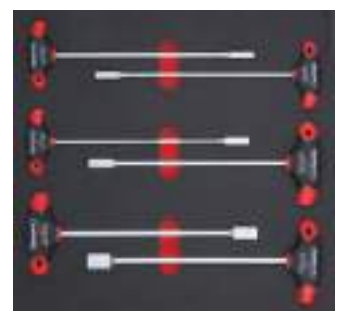

6175 0110 Sechskant-Steckschlüssel-Schraubendreher-Satz mit Quergriff, 6-teilig

1. 6 Sechskant-Steckschlüssel-Schraubendreher mit Quergriff 6; 7; 8; 10; 13; 17 mm

Modul	Maße mm	format	
		6175 €	Bestell- Nr.
2/3	376,5 x 395	87,30 (W533)	...0110