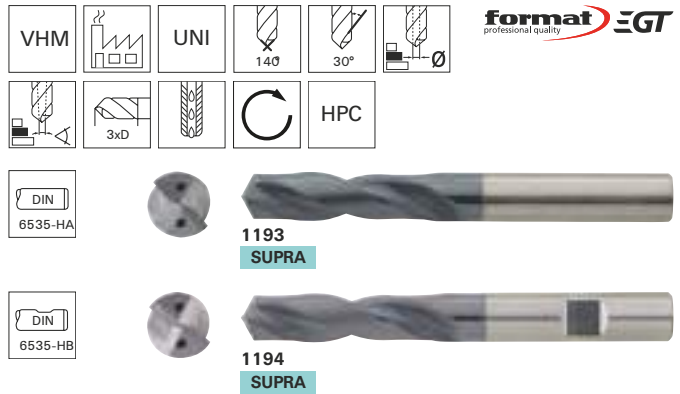

### HPC-Spiralbohrer, 3 x D

**Ausführung:** Stabiler Spiralbohrer, spezielle Multigeometrie, mit polierten Spankammern.

**format EGT**  
professional quality

1.2

Einsatz	STAHL			INOX			GUSS		SOND.-LEG.	NE-METALLE			GEHÄRTETER STAHL			Bestell-Nr.	
	< 700 N/mm <sup>2</sup>	< 1000 N/mm <sup>2</sup>	< 1400 N/mm <sup>2</sup>	ferrit./martens.	austenitisch	Duplex	GG/GTS	GGG	Titan > 850 N/mm <sup>2</sup>	Alu < 8% Si	Alu > 8% Si	Kupfer/Kupfer-Leg.	Graphit/GFK/CFK/Duropl.	< 55 HRC	< 60 HRC		> 60 HRC
V <sub>c</sub> [m/min]	110	75	45	50	35	-	100	90	50	190	140	120	-	35	-	-	1193
	110	75	45	50	35	-	100	90	50	190	140	120	-	35	-	-	1194