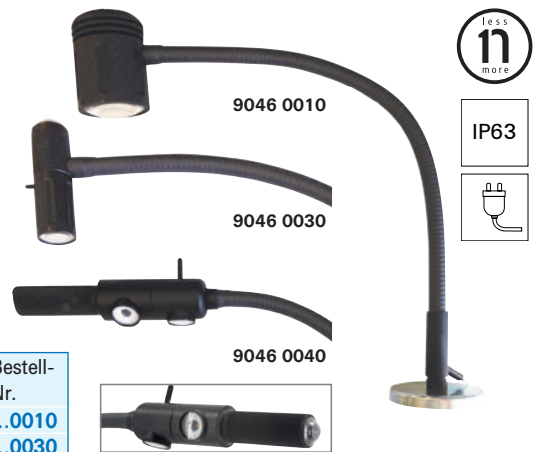

LED-Arbeitsleuchte

Ausführung: Mit einem langen, flexiblen Leuchtarm. Lampenkopf aus Aluminium mit Schutzglaslinse vor dem LED-Leuchtchip. Kippschalter zum Ein- und Ausschalter **direkt am Lampenkopf**. Mit Magnetsockel (∅ 50 mm) zur direkten Montage an der Maschine.

9046 0010 Mit einem 500 mm langen, flexiblen Leuchtarm.

9046 0030 Mit einem 480 mm langen, flexiblen Leuchtarm.
LED ist durch eine Drehung des Lampenkopfes fokussierbar.

9046 0040 Mit einem 510 mm langen, flexiblen Leuchtarm.
LED am Lampenkopf sind getrennt voneinander um 350° drehbar.

Ausführung: Lampenkopf aus Aluminium. **Reflexionsarme, gleichmäßige Ausleuchtung** sowie blend- und flackerfrei. Ein- und Ausschalter direkt am Lampenkopf. Mit Kugelgelenk und Magnetsockel zur direkten Montage an der Maschine. Staub- und spritzwassergeschützt bis Netzteilkupplung.

max. Öffnung	9063	Bestell-Nr.
mm	€	
40	19,00	...9000

(W912)

LED-Arbeitsleuchte

Ausführung: Lampenkopf aus Aluminium mit einer satinierten Acrylschutzglasscheibe vor dem LED-Leuchtchip. Reflexionsarme, gleichmäßige Ausleuchtung sowie blend- und flackerfrei. Ein- und Ausschalter direkt am Lampenfuß. Mit Magnetsockel zur direkten Montage an der Maschine. Staub- und spritzwassergeschützt bis Netzteilkupplung.