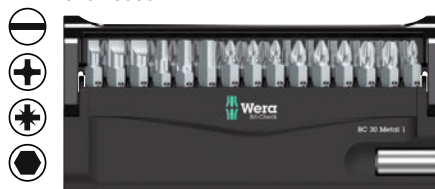

Bit-Sortiment Bit-Check, zähhart

Ausführung: Mit zähnharten Bits im Kunststoffhalter. Die Bits sind übersichtlich untergebracht und können schnell und gezielt entnommen werden.

Anwendung: Für den universellen Einsatz.

Ausführung	Satzinhalt	Wera 6482 €	Bestell-Nr.
30-teilig	1 Universal-Bithalter mit Dauermagnet und Sprengung (641A 0005) 1 Bit Kreuzschlitz (642C 0010) PH 2 9 Bits Kreuzschlitz (642G) PZ 1 (2 Stück); 2 (5 Stück); 3 (2 Stück) 19 Bits Innen-TORX® (644A) T 10 (3 Stück); 15 (4 Stück); 20 (4 Stück); 25 (4 Stück); 30 (3 Stück); 40	19,65	...0335
30-teilig	1 Universal-Bithalter mit Dauermagnet und Sprengung (641A 0005) 3 Bits Schlitz (642A) 4,5; 5,5; 6,5 mm 8 Bits Kreuzschlitz (642C) PH 1 (3 Stück); 2 (3 Stück); 3 (2 Stück) 9 Bits Kreuzschlitz (642G) PZ 1 (3 Stück); 2 (3 Stück); 3 (3 Stück) 3 Bits Innensechskant (6429) 4; 5; 6 mm 6 Bits Innen-TORX® (644A) T 10; 15; 20; 25; 30; 40	19,65	...0340
30-teilig	1 Universal-Bithalter mit Dauermagnet und Sprengung (641A 0005) 29 Bits Innen-TORX® (644A) T 10 (3 Stück); 15 (5 Stück); 20 (8 Stück); 25 (7 Stück); 30 (4 Stück); 40 (2 Stück)	19,65	...0345

(W545)

6482 0335

6482 0340

6482 0345

Bit-Sortiment Bit-Check, zähhart

Ausführung: Mit zähnharten Bits im Kunststoffhalter. Die Bits sind übersichtlich untergebracht und können schnell und gezielt entnommen werden.

Anwendung: Für den universellen Einsatz.

Ausführung	Satzinhalt	Wera 6482 €	Bestell-Nr.
10-teilig	1 Bithalter Rapidaptor 9 Bits Innen-TORX® (644A) T 6; 8; 9; 10; 15; 20; 25; 30; 40	21,30	...0240

(W545)

6

Bit-Sortiment Bit-Safe, zähhart