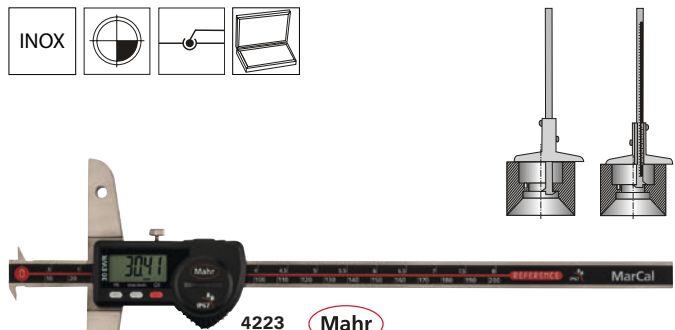

Digital-Tiefenmessschieber mit abgesetzter Messstange

Ausführung: Gehärtet, Messflächen feinst geschliffen und gehärtet, mit Feststellschraube. Lieferung mit Batterie CR2032, 3 V.

Funktionen: Automatische Ausschaltung, mm/Inch-Umschaltung, Tastensperre für eingestellte Nullposition, erneutes Nullsetzen nach dem Einschalten entfällt (Absolut-System), Reset (Nullsetzen) an jeder Position möglich.

Digital-Tiefenmessschieber mit doppelseitig abgesetzter Messstange

Ausführung: Gehärtet, Messflächen feinst geschliffen und gehärtet, mit Feststellschraube. Lieferung mit Batterie CR2032, 3 V.

Funktionen: Automatische Ausschaltung, mm/Inch-Umschaltung, erneutes Nullsetzen nach dem Einschalten entfällt (Absolut-System), Nullsetzen an jeder Position möglich.

Hinweis: Ersatzbatterie (Bestell-Nr. 4026 2032) 4/20.
Datenkabel (Bestell-Nr. 4246) 4/19.

4223 Ziffernhöhe der LCD-Anzeige 8,5 mm, mit Datenausgang opto RS232, im Holzkasten. Hold-Funktion (Messwert-speicher).

4066 Ziffernhöhe der LCD-Anzeige 6 mm, mit Datenausgang opto RS232, USB und Digimatic, im Kunststoffkasten.

NEU

Messbereich mm	Ableseung	Brückenlänge mm	Querschnitt der Messschiene mm	fortis		Bestell-Nr.
				4223 €	4066 €	
200	0,01 mm (0,0005 Inch)	100	12 x 4	552,00	-	...0200
300	0,01 mm (0,0005 Inch)	150	12 x 4	705,00 (W488)	151,50 (W081)	...0300