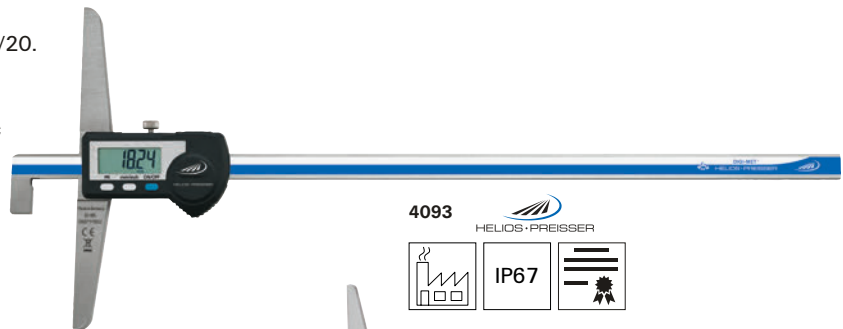

Digital-Tiefenmessschieber mit abgesetzter Messstange

Ausführung: Gehärtet, Messflächen feinst geschliffen und gehärtet, mit Feststellschraube. Lieferung mit Batterie CR2032, 3 V.

Funktionen: Automatische Ausschaltung, mm/Inch-Umschaltung, Tastensperre für eingestellte Nullposition, erneutes Nullsetzen nach dem Einschalten entfällt (Absolut-System), Reset (Nullsetzen) an jeder Position möglich.

Hinweis: Ersatzbatterie (Bestell-Nr. 4026 2032) 4/20.
Datenkabel (Bestell-Nr. 4025) 4/18.

4093 Ziffernhöhe der LCD-Anzeige 7,5 mm, mit Datenausgang RS232, USB und Digimatic (DATA Variable). Lieferung im Holzetui. Preset-Funktion (Messwertvoreinstellung).

4135 Ziffernhöhe der LCD-Anzeige 8 mm, mit Datenausgang opto RS232. Lieferung im Kunststoffkasten.

NEU

Messbereich mm	Ableseung	Brückenlänge mm	Querschnitt der Messschiene mm	fortis		Bestell-Nr.
				4093 €	4135 €	
300	0,01 mm (0,0005 Inch)	150	12 x 4	-	140,50	...0300
300	0,01 mm (0,0005 Inch)	150	12 x 4	449,00	-	...5300
500	0,01 mm (0,0005 Inch)	150	12 x 4	-	238,50	...0500
500	0,01 mm (0,0005 Inch)	150	12 x 4	526,50 (W410)	- (W081)	...5500

Digital-Tiefenmessschieber mit doppelseitig abgesetzter Messstange

Ausführung: Gehärtet, Messflächen feinst geschliffen und gehärtet, mit Feststellschraube. Lieferung mit Batterie CR2032, 3 V.

Funktionen: Automatische Ausschaltung, mm/Inch-Umschaltung, erneutes Nullsetzen nach dem Einschalten entfällt (Absolut-System), Nullsetzen an jeder Position möglich.