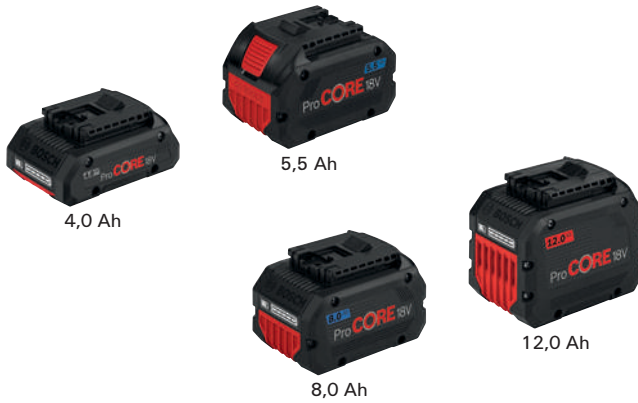

Akku-Starter-Set GBA

18,0 V/5,0 Ah

Produkteigenschaften:

- Schnelle Aufladezeit mit dem GAL 1880 CV: Aufladen eines GBA 18V 5.0Ah-Akkus bis zu 80 % in nur 35 Minuten
- Kompatibel mit allen 18 V AMPShare Akku-Maschinen

Lieferumfang: 2 Akkus 5,0 Ah, Ladegerät GAL 1880 CV

Kapazität Ah	Anzahl Akkus Stück	€/Stück	Bestell-Nr.
5,0	2	229,00 (E001)	0175 2655

Akku-Starter-Set ProCORE18V

18,0 V/4,0–12,0 Ah

Produkteigenschaften:

- Bis zu 87 % mehr Leistung als ein normaler GBA Akku
- Akku mit Ladestandsanzeige
- Kompatibel mit allen 18 V AMPShare Akku-Maschinen

Lieferumfang: ProCORE Akku, Schnellladegerät

Kapazität Ah	Anzahl Akkus Stück	Ladegerät	€/Stück	Bestell-Nr.
4,0	1	GAL 18V-40	140,00	0175 2631
4,0	2	GAL 18V-40	229,00	0175 2635
5,5 + 4,0	je 1	GAL 1880 CV	281,00	0175 2642
5,5	2	GAL 1880 CV	338,00	0175 2641
8,0	2	GAL 18V-160	412,00	0100 1035
12,0	2	GAL 18V-160	594,00	0100 1037 (E001)

Akku-Starter-Set ProCORE18V+

18,0 V/8,0 Ah **NEU**

Produkteigenschaften:

- Tabless Zelltechnologie für bis zu 71 % längere Laufzeit als ein normaler ProCore Akku
- Akku mit Ladestandsanzeige
- Kompatibel mit allen 18 V AMPShare Akku-Maschinen