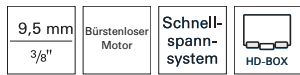

Akku-Schlagschrauber M18 FMTIW2F38-0X