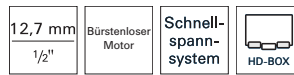

Akku-Schlagschrauber M18 FIW2F12-0X