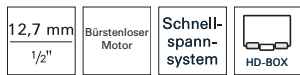

Akku-Schlagschrauber M18 FMTIW2F12-0X