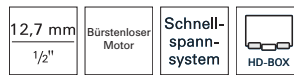

Akku-Schlagschrauber M18 FHIW2F12-0X

NEU