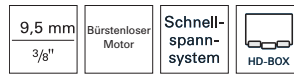

Verpackung	€/Stück	Bestell-Nr.
HD-Box	319,00	0100 0613

(E013)

Akku-Schlagschrauber M18 FIW2F38-0X

Leerlaufdrehzahl 1./2./3./4. Gang 0-800/0-1650/0-2400/0-1000 min⁻¹
Leerlaufschlagzahl 1./2./3. Gang 0-1000/0-2400/0-3500 min⁻¹
Drehmoment 339 Nm
Schrauben-Ø M18
Werkzeugaufnahme 9,5 mm
Werkzeugaufnahme Außenvierkant 3/8 "
Gewicht ohne Akku 1,1 kg