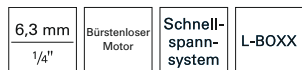

**Akku-Bohrschrauber
GSR 12V-35 FC Professional**