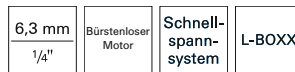

**Akku-Bohrschrauber
GSR 12V-35 FC Professional**