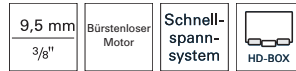

	€/Stück	Bestell-Nr.
Verpackung		
HD-Box	279,00	0100 0613
	(E015)	

**Akku-Schlagschrauber M18 FIW2F38-0X**

**NEU**

Leerlaufdrehzahl 0-800/0-1650/  
1./2./3./4. Gang 0-2400/0-1000 min<sup>-1</sup>  
Leerlaufschlagzahl 0-1000/0-2400/  
1./2./3. Gang 0-3500 min<sup>-1</sup>  
Drehmoment 339 Nm  
Schrauben-Ø M18  
Werkzeugaufnahme 9,5 mm  
Werkzeugaufnahme Außenvierkant 3/8 "  
Gewicht inkl. Akku 1,8 kg