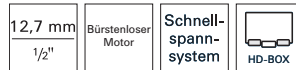

	€/Stück	Bestell-Nr.
Verpackung		
HD-Box	354,00	0100 0617
	(E015)	

**Akku-Schlagschrauber M18 FHIWF12-0X**

**NEU**

Leerlaufdrehzahl 0-550/0-1400/  
1./2./3./4. Gang 0-1750/0-1750 min<sup>-1</sup>  
Leerlaufschlagzahl 0-950/0-1750/  
1./2./3./4. Gang 0-2100/0-2100 min<sup>-1</sup>  
Drehmoment 130/400/  
1./2./3./4. Gang 1356/1356 Nm  
Lösemoment 1898 Nm  
Schrauben-Ø M33  
Werkzeugaufnahme 12,7 mm  
Werkzeugaufnahme Außenvierkant 1/2 "  
Gewicht inkl. Akku 3,3 kg