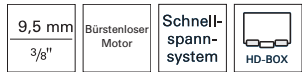

Akku-Schlagschrauber M18 FMTIW2F38-0X

NEU