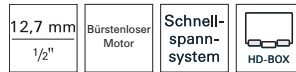

Akku-Schlagschrauber M18 FIW2F12-0X

NEU