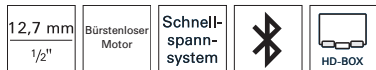

Akku-Schlagschrauber M18 ONEIWF12-0X

NEU