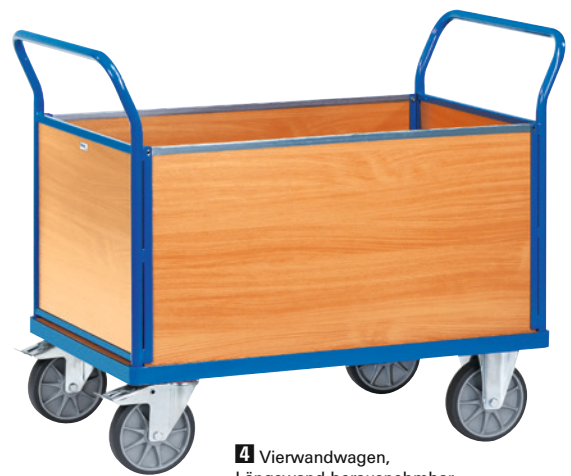

**1 – 4 Transportwagen****• Stahlrohr und Profilstahl geschweißt**

Tragkraft 500/600 kg.

Plattform Holzwerkstoffplatte, Oberfläche Buchendekor.

Wand 500 mm hoch, pulverbeschichtet RAL 5007 brillantblau.

**• 2 Lenk- und 2 Bockrollen**

TPE-Bereifung, Naben mit Rillenkugellager.

Feststeller an den Lenkrollen, gemäß der

Europäischen Norm EN 1757-3

(Sicherheit von Plattformwagen).

fetra-Zentralbremsssystem

Erklärung siehe  
Seite 3/19.**1 Stirnwandwagen**

Stirnwand aus Holzwerkstoffplatte.

**2 Doppel-Stirnwandwagen**

2 Stirnwände aus Holzwerkstoffplatte.

**3 Dreiwandwagen**2 Stirnwände und 1 Längswand  
aus Holzwerkstoffplatte.**4 Vierwandwagen**2 Stirnwände und 2 Längswände  
aus Holzwerkstoffplatte.
**fetra**  
 Transportgeräte
**1** Stirnwandwagen**2** Doppel-Stirnwandwagen**3** Dreiwandwagen**4** Vierwandwagen,  
Längswand herausnehmbar