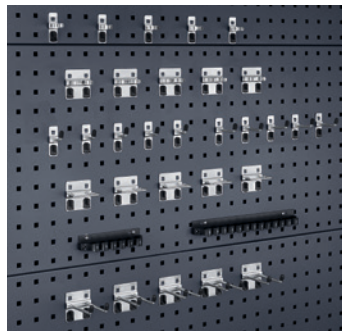

Zubehör für perfo-Lochplatten:

Lieferung erfolgt ohne Dekoration!

Hakensortiment 25-teilig

Bestehend aus: je 5 Haken T 25/50 mm, 5 Doppelhaken T 75 mm, je 5 Werkzeug-Klemmen Ø 16/25 mm, 1 Montageschlüssel.

€	Bestell-Nr.
84,00 <small>(B227)</small>	3033 3459

Hakensortiment 20-teilig

Bestehend aus: 5 Doppelhaken T 50 mm, 1 Zangenhalter, 5 Werkzeug-Klemmen Ø 16 mm, 1 Schraubenschlüsselhalter, 5 Bügelhaken 100 mm, 1 Bohrhalter, 1 Schraubendreherhalter, 1 Innensechskantschlüsselhalter, 1 Montageschlüssel.

€	Bestell-Nr.
140,00 <small>(B227)</small>	3033 3461

Hakensortiment 32-teilig

Bestehend aus: je 5 Haken T 25/50 mm, 5 Doppelhaken T 75 mm, 5 doppelte Werkzeug-Klemmen Ø 13 mm, 5 Werkzeug-Klemmen Ø 16 mm, je 1 Klemmhalter L 150/300 mm, 5 U-Halter 60x20 mm, 1 Montageschlüssel.

€	Bestell-Nr.
183,50 <small>(B227)</small>	3033 3460

Fixhalter

Leitungen, Kabel oder Schläuche sicher und einfach transportieren. Um 360° drehbar.

Maße BxTxØ mm	VE	€/St.	Bestell-Nr.
34x37x12	5 Stück	72,70 <small>(B227)</small>	3033 3456