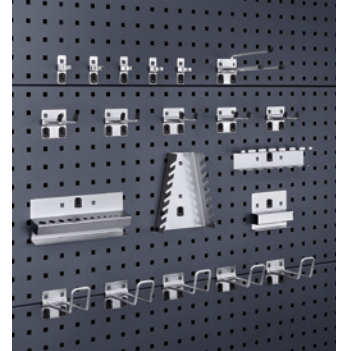

Zubehör für perfo-Lochplatten:

Lieferung erfolgt ohne Dekoration!

Hakensortiment 25-teilig

Bestehend aus: je 5 Haken T 25/50 mm, 5 Doppelhaken T 75 mm, je 5 Werkzeug-Klemmen Ø 16/25 mm, 1 Montageschlüssel.

€	Bestell-Nr.
84,00 <small>(B227)</small>	3033 3459

Hakensortiment 20-teilig

Bestehend aus: 5 Doppelhaken T 50 mm, 1 Zangenhalter, 5 Werkzeug-Klemmen Ø 16 mm, 1 Schraubenschlüsselhalter, 5 Bügelhaken 100 mm, 1 Bohrhalter, 1 Schraubendreherhalter, 1 Innensechskantschlüsselhalter, 1 Montageschlüssel.

€	Bestell-Nr.
140,00 <small>(B227)</small>	3033 3461

Hakensortiment 32-teilig

Bestehend aus: je 5 Haken T 25/50 mm, 5 Doppelhaken T 75 mm, 5 doppelte Werkzeug-Klemmen Ø 13 mm, 5 Werkzeug-Klemmen Ø 16 mm, je 1 Klemmhalter L 150/300 mm, 5 U-Halter 60x20 mm, 1 Montageschlüssel.

Lieferung erfolgt ohne Deko.

Müllbeutelhalter

Für handelsübliche 60- bis 120-l-Müllbeutel. Stützboden zur Unterstützung schwerer Abfallbeutel (Tragkraft 10 kg).

Ausführung	Maße BxTxH mm	€/St.	Bestell-Nr.
Müllbeutelhalter	345x340x175	144,50	3033 3457
Stützboden	310x310x150	79,60 <small>(B227)</small>	3033 3458