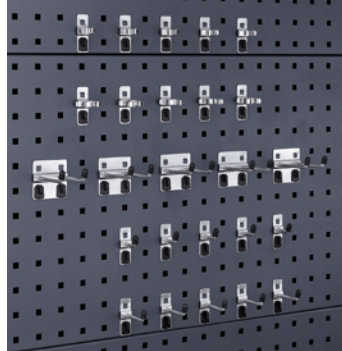

Zubehör für perfo-Lochplatten:

Lieferung erfolgt ohne Dekoration!

Hakensortiment 25-teilig

Bestehend aus: je 5 Haken T 25/50 mm, 5 Doppelhaken T 75 mm, je 5 Werkzeug-Klemmen Ø 16/25 mm, 1 Montageschlüssel.

€	Bestell-Nr.
84,00 <small>(B227)</small>	3033 3459

Hakensortiment 20-teilig

Bestehend aus: 5 Doppelhaken T 50 mm, 1 Zangenhalter, 5 Werkzeug-Klemmen Ø 16 mm, 1 Schraubenschlüsselhalter, 5 Bügelhaken 100 mm, 1 Bohrhalter, 1 Schraubendreherhalter, 1 Innensechskantschlüsselhalter, 1 Montageschlüssel.

€	Bestell-Nr.
140,00 <small>(B227)</small>	3033 3461

Hakensortiment 32-teilig

Bestehend aus: je 5 Haken T 25/50 mm, 5 Doppelhaken T 75 mm, 5 doppelte Werkzeug-Klemmen Ø 13 mm, 5 Werkzeug-Klemmen Ø 16 mm, je 1 Klemmhalter L 150/300 mm, 5 U-Halter 60x20 mm, 1 Montageschlüssel.

Lieferung erfolgt ohne Deko.

Müllbeutelhalter

Für handelsübliche 60- bis 120-l-Müllbeutel. Stützboden zur Unterstützung schwerer Abfallbeutel (Tragkraft 10 kg).

Ausführung	Maße BxTxH mm	€/St.	Bestell-Nr.
Müllbeutelhalter	345x340x175	144,50	3033 3457
Stützboden	310x310x150	79,60 <small>(B227)</small>	3033 3458