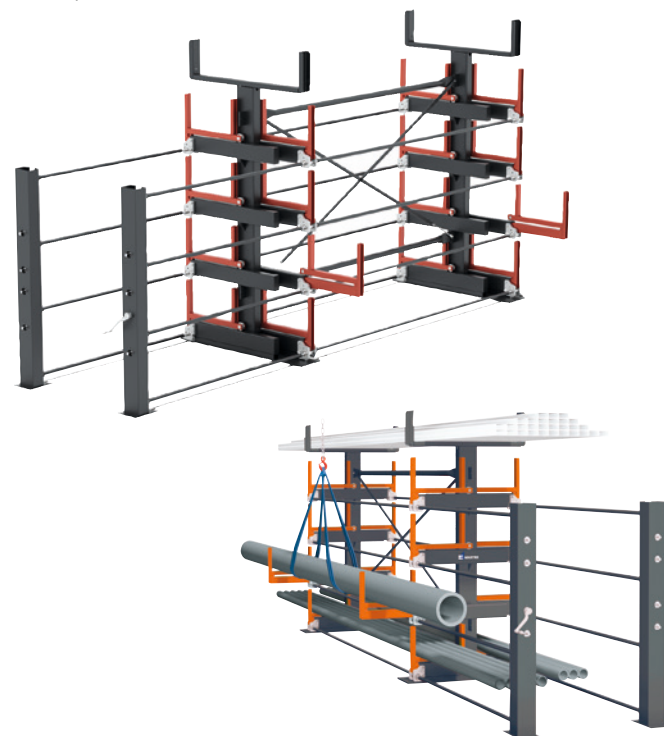

Roll-Aus-Regale – doppelseitig

- **Wertvoller Raumgewinn**
Das ausziehbare Kragarmregal ist die optimale Lösung, um schwere Langgut-Materialien werthaltig zu lagern.
- **Platzgewinn**
Einlagerung direkt per Hallenkran von oben. Arbeitsgänge für Stapler sind überflüssig.
- **Einfach und sicher zu bedienen**
Lagerprozess wird durch nur einen Mitarbeiter durchgeführt. 100 % Zugriff auf das Roll-Aus-Fach sichert eine dichte Bestückung. Kein Herauszerren und Hineindrücken.

- **Farbe**
Rahmen anthrazitgrau pulverbeschichtet. Roll-Aus-Arme orange pulverbeschichtet.
- **Zubehör**
Wannen und Kassetten für Reststücke sowie Materiallängen von über 6000 mm sind auf Anfrage lieferbar.

Info siehe Seite 2/3.

✓ **TOP**

Sondergrößen

Wir erstellen Ihnen gerne ein Angebot für Ihre individuelle, maßgeschneiderte Lösung.

Dazu benötigen wir folgende Angaben von Ihnen:

Ihre Angaben:	einseitig	zweiseitig
Art der Ausführung		
Belastung pro Fach (in kg)		
Anzahl der Fächer (Ebene)		
Dachablage	ja / nein	ja / nein
Materiallänge (in mm)		
Fachinnenhöhe (in mm)		
Fachinnentiefe (in mm)		
Elektrische Ausführung	ja / nein	ja / nein
Einlegekassette	ja / nein	ja / nein
Farbwunsch Rahmen: RAL		
Farbwunsch Roll-Aus-Arme: RAL		

Stellbeispiel.

Stellbeispiel.

	mm	3000	4000	5000	6000	
Materiallänge	mm	3300x1420	4300x1420	5300x1420	6300x1420	
Regallänge x Regalbreite	mm	500/300	500/300	500/300	500/300	
Nutztiefe (Fach)/Nutzhöhe Fach	mm	2	2	2	2	
Tragbäume	kg	3000	3000	3000	3000	
Traglast je Fach	€	14812,00	14886,00	14960,00	15033,00	(B258)
3 Lagerebenen + Dachablage, Bauhöhe 2000 mm	Bestell-Nr.	3010 2622	3010 2625	3010 2628	3010 2631	
4 Lagerebenen + Dachablage, Bauhöhe 2500 mm	€	18846,00	18920,00	18993,00	19066,00	(B258)
	Bestell-Nr.	3010 2623	3010 2626	3010 2629	3010 2632	
5 Lagerebenen + Dachablage, Bauhöhe 3000 mm	€	23100,00	23174,00	21794,00	23319,00	(B258)
	Bestell-Nr.	3010 2624	3010 2627	3010 2630	3010 2633	