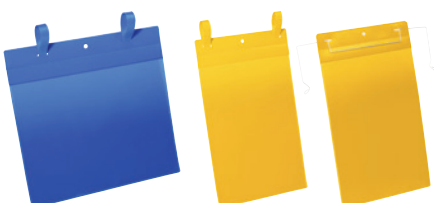

Maße innen BxH mm	Farbe	VE/St.	mit Lasche		mit Drahtbügel	
			€/VE	Bestell-Nr.	€/VE	Bestell-Nr.
210x148 (A5 quer)	blau	50	137,00	3042 6289	147,00	3042 6292
210x148 (A5 quer)	gelb	50	152,00	3042 6315	163,00	3042 6318
210x297 (A4 hoch)	blau	50	161,50	3042 6290	194,00	3042 6293
210x297 (A4 hoch)	gelb	50	178,50	3042 6316	215,00	3042 6319
297x210 (A4 quer)	blau	50	161,50	3042 6291	188,50	3042 6294
297x210 (A4 quer)	gelb	50	178,50	3042 6317	225,50	3042 6320

(B692) (B692)