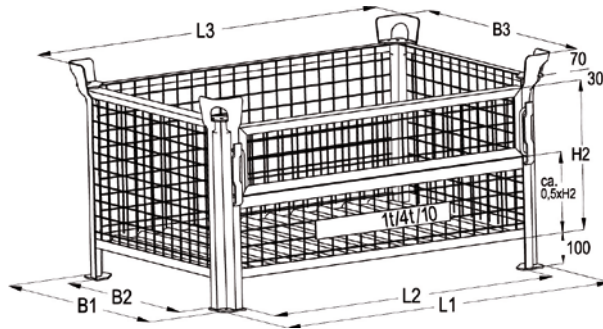

Gitterbehälter

• Volle Einsicht und beste Zugriffsmöglichkeiten

Box mit oder ohne Klappe an der Längsseite.

• Robuste Konstruktion

Mit profiliertem Stahlblechboden, verschweißt in einem umlaufenden Winkelrahmen. Wände aus Schweißgitter.

• Zum Stapeln und Kranen

• Standardausführung

Oberfläche: lackiert oder verzinkt.

Farbe: RAL 7005, grau.

Weitere aufpreisfreie Farbmöglichkeiten siehe Farbwahl, bitte bei der Bestellung mit angeben.

FARBVIELFALT

21 Lager

Ausführung		ohne Klappe	ohne Klappe	ohne Klappe	ohne Klappe	mit 1/2 Klappe	mit 1/2 Klappe	mit 1/2 Klappe	mit 1/2 Klappe
Abmessung L1xB1	mm	800x600	1000x800	1200x800	1200x1000	800x600	1000x800	1200x800	1200x1000
Stapelhöhe H1	mm	600	600	600	600	600	600	600	600
Füllhöhe H2	mm	500	500	500	500	500	500	500	500
Einfahrmaß L2xB2	mm	660x460	860x660	1060x660	1060x860	660x460	860x660	1060x660	1060x860
Maß über Taschen L3xB3	mm	835x635	1035x835	1235x835	1235x1035	835x635	1035x835	1235x835	1235x1035
Nutzlast	t	1	1	1	1	1	1	1	1
Auflast	t	4	4	4	4	4	4	4	4
lackiert	€	259,00	294,50	322,00	351,00	305,50	342,50	372,00	408,50 (B228)
	Bestell-Nr.	3040 9961	3040 9962	3040 9963	3040 9964	3040 9965	3040 9966	3040 9967	3040 9968
verzinkt	€	353,00	354,00	393,00	433,50	359,50	416,50	454,50	503,50 (B228)
	Bestell-Nr.	3040 9969	3040 9970	3040 9971	3040 9972	3040 9973	3040 9974	3040 9975	3040 9976

Farbe: RAL 5010 enzianblau.

Weitere aufpreisfreie Farbmöglichkeiten siehe Farbwahl, bitte bei der Bestellung mit angeben.

Abmessung L1xB1	mm	1000x800	1200x800	1200x1000	1200x1000
Gesamthöhe H2	mm	125	125	125	125
Unterfahrhöhe H3	mm	100	100	100	100
Einfahrhöhe H3	mm	80	80	80	80
Kufenbreite B2	mm	100	100	100	100
Kufenanzahl		2	2	2	3
Tragkraft vollstatisch	kg	2000	2000	1500	2000
Gewicht	kg	25	29	34	38
lackiert	€	216,00	243,50	270,50	298,50 (B228)
	Bestell-Nr.	3040 9977	3040 9978	3040 9979	3040 9980
verzinkt	€	298,50	343,50	328,50	367,00 (B228)
	Bestell-Nr.	3040 9981	3040 9982	3040 9983	3040 9984