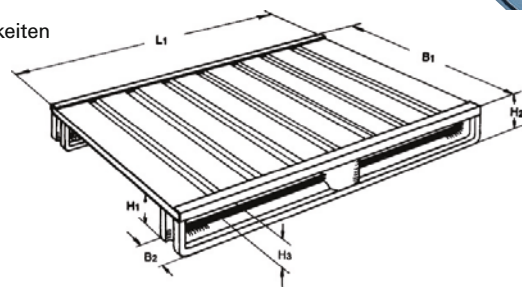

Gitterbehälter

• Volle Einsicht und beste Zugriffsmöglichkeiten

Box mit oder ohne Klappe an der Längsseite.

• Robuste Konstruktion

Mit profiliertem Stahlblechboden, verschweißt in einem umlaufenden Winkelrahmen. Wände aus Schweißgitter.

21 Lager

Ausführung		ohne Klappe	ohne Klappe	ohne Klappe	ohne Klappe	mit 1/2 Klappe	mit 1/2 Klappe	mit 1/2 Klappe	mit 1/2 Klappe
Abmessung L1xB1	mm	800x600	1000x800	1200x800	1200x1000	800x600	1000x800	1200x800	1200x1000
Stapelhöhe H1	mm	600	600	600	600	600	600	600	600
Füllhöhe H2	mm	500	500	500	500	500	500	500	500
Einfahrmaß L2xB2	mm	660x460	860x660	1060x660	1060x860	660x460	860x660	1060x660	1060x860
Maß über Taschen L3xB3	mm	835x635	1035x835	1235x835	1235x1035	835x635	1035x835	1235x835	1235x1035
Nutzlast	t	1	1	1	1	1	1	1	1
Auflast	t	4	4	4	4	4	4	4	4
lackiert	€	259,00	294,50	322,00	351,00	305,50	342,50	372,00	408,50 (B228)
	Bestell-Nr.	3040 9961	3040 9962	3040 9963	3040 9964	3040 9965	3040 9966	3040 9967	3040 9968
verzinkt	€	353,00	354,00	393,00	433,50	359,50	416,50	454,50	503,50 (B228)
	Bestell-Nr.	3040 9969	3040 9970	3040 9971	3040 9972	3040 9973	3040 9974	3040 9975	3040 9976

Stahlflachpalette

• Robustes Stahlblech mit langer Lebensdauer

Durch die starken Profilkufen, die für eine bessere Standfestigkeit sorgen, ist die Palette für Rollbahn und Hochregallager geeignet.

• Oberfläche: lackiert oder verzinkt

Farbe: RAL 5010 enzianblau.

Weitere aufpreisfreie Farbmöglichkeiten siehe Farbwahl, bitte bei der Bestellung mit angeben.

Abmessung L1xB1	mm	1000x800	1200x800	1200x1000	1200x1000
Gesamthöhe H2	mm	125	125	125	125
Unterfahrhöhe H3	mm	100	100	100	100
Einfahrhöhe H3	mm	80	80	80	80
Kufenbreite B2	mm	100	100	100	100
Kufenanzahl		2	2	2	3
Tragkraft vollstatisch	kg	2000	2000	1500	2000
Gewicht	kg	25	29	34	38
lackiert	€	216,00	243,50	270,50	298,50 (B228)
	Bestell-Nr.	3040 9977	3040 9978	3040 9979	3040 9980
verzinkt	€	298,50	343,50	328,50	367,00 (B228)
	Bestell-Nr.	3040 9981	3040 9982	3040 9983	3040 9984