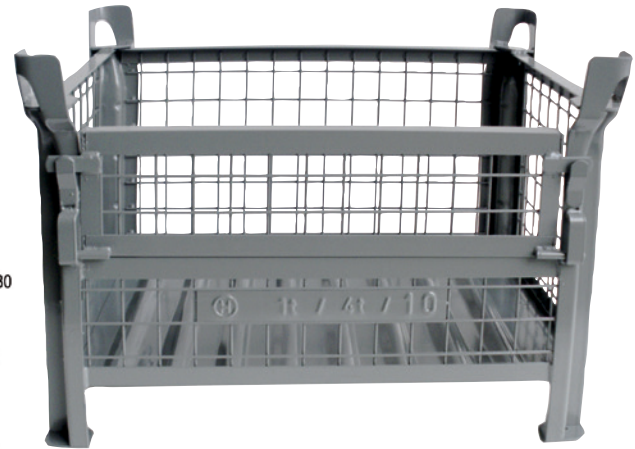

Gitterbehälter

• Volle Einsicht und beste Zugriffsmöglichkeiten

Box mit oder ohne Klappe an der Längsseite.

• Robuste Konstruktion

Mit profiliertem Stahlblechboden, verschweißt in einem umlaufenden Winkelrahmen. Wände aus Schweißgitter.

• Zum Stapeln und Kranen

• Standardausführung

Oberfläche: lackiert oder verzinkt.

Farbe: RAL 7005, grau.

Weitere aufpreisfreie Farbmöglichkeiten siehe Farbwahl, bitte bei der Bestellung mit angeben.

FARBVIELFALT

21 Lager

Ausführung		ohne Klappe	ohne Klappe	ohne Klappe	ohne Klappe	mit 1/2 Klappe	mit 1/2 Klappe	mit 1/2 Klappe	mit 1/2 Klappe
Abmessung L1xB1	mm	800x600	1000x800	1200x800	1200x1000	800x600	1000x800	1200x800	1200x1000
Stapelhöhe H1	mm	600	600	600	600	600	600	600	600
Füllhöhe H2	mm	500	500	500	500	500	500	500	500
Einfahrmaß L2xB2	mm	660x460	860x660	1060x660	1060x860	660x460	860x660	1060x660	1060x860
Maß über Taschen L3xB3	mm	835x635	1035x835	1235x835	1235x1035	835x635	1035x835	1235x835	1235x1035
Nutzlast	t	1	1	1	1	1	1	1	1
Auflast	t	4	4	4	4	4	4	4	4
lackiert	€	259,00	294,50	322,00	351,00	305,50	342,50	372,00	408,50 (B228)
	Bestell-Nr.	3040 9961	3040 9962	3040 9963	3040 9964	3040 9965	3040 9966	3040 9967	3040 9968
verzinkt	€	353,00	354,00	393,00	433,50	359,50	416,50	454,50	503,50 (B228)
	Bestell-Nr.	3040 9969	3040 9970	3040 9971	3040 9972	3040 9973	3040 9974	3040 9975	3040 9976

Stahlflachpalette

• Robustes Stahlblech mit langer Lebensdauer

Durch die starken Profilkufen, die für eine bessere Standfestigkeit sorgen, ist die Palette für Rollbahn und Hochregallager geeignet.

• Oberfläche: lackiert oder verzinkt