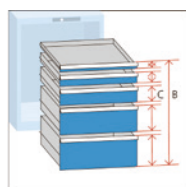

FARBVIelfALT

KEY LOCK
 Standardschließung

Höhe mm	lichte Höhe (B) mm	€	RAL 7035	RAL 5010	RAL 5012	NCS S 6502-B
			Bestell-Nr.	Bestell-Nr.	Bestell-Nr.	Bestell-Nr.
283	200	306,00	3030 6102	3030 7319	3030 6110	3030 6118
383	300	313,50	3030 6103	3030 7320	3030 6111	3030 6119
533	450	335,00	3030 6104	3030 7321	3030 6112	3030 6120
650	550	364,50	3030 6105	3030 7322	3030 6113	3030 6121
700	600	372,00	3030 6106	3030 7323	3030 6114	3030 6122
800	700	386,00	3030 6107	3030 7324	3030 6115	3030 6123
850	750	407,50	3030 6108	3030 7325	3030 6116	3030 6124
1000	900	440,00	3030 6109	3030 7326	3030 6117	3030 6125

(B154)

Schubladen Tragkraft 75 kg

• **Ausführung**
 Schubladennutzfläche: BxT 459x459 mm.
 Vollauszug: serienmäßig.
 Differenzialauszug: traversenlos geführt.
 Schubladentragkraft: 75 kg.

Info: Die Summe der Fronthöhe (C) muss der lichten Höhe (B) entsprechen.

Fronthöhe (C) mm	Nutzhöhe mm	Mantelhöhe mm	€	RAL 7035	RAL 5010	RAL 5012
				Bestell-Nr.	Bestell-Nr.	Bestell-Nr.
50	32,5	28,5	117,50	3030 6126	3030 7327	3030 6134
75	57,5	49,0	131,00	3030 6127	3030 7328	3030 6135
100	82,5	76,0	136,00	3030 6128	3030 7329	3030 6136
125	107,5	76,0	139,00	3030 6129	3030 7330	3030 6137
150	132,5	126,0	148,50	3030 6130	3030 7331	3030 6138
200	182,5	176,0	164,00	3030 6131	3030 7332	3030 6139
250	232,5	226,0	177,50	3030 6132	3030 7333	3030 6140
300	282,5	276,0	190,00	3030 6133	3030 7334	3030 6141