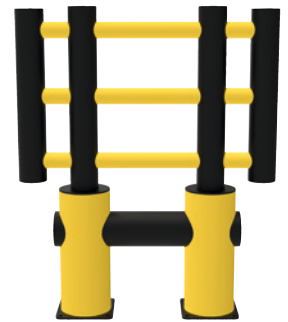

Maschinenschutzgitter Modell FOXTROTT

- **Einfache Montage**
Zur Sicherung von Eingangsbereichen und Bereichen von Maschinen.
- **Technische Angaben**
Widerstand getestet in Joule: 2500.
Entspricht Fahrzeuggewicht: 2000 kg.
Fahrzeug-Aufprallgeschwindigkeit: 5,7 km/h.
Entspricht Aufprallwinkel: 90°.
Betriebstemperaturbereich: -10° bis +50°.
Umwelt: CO2/m³ 18,5 kg.
- **Lieferumfang**
Inklusive Befestigungsmaterial.

(B311)

Maschinenschutzgitter Modell KILO

- **Einfache Montage**
Zur Sicherung von Eingangsbereichen und Bereichen von Maschinen.
- **Technische Angaben**
Widerstand getestet in Joule: 2500 (oben), 10000 (unten).
Fahrzeug-Aufprallgeschwindigkeit: 7,2 km/h.
Entspricht Fahrzeuggewicht: 5000 kg.
Entspricht Aufprallwinkel: 90°.
Betriebstemperaturbereich: -10° bis +50°.
Umwelt: CO2/m³ 18,5 kg.
- **Lieferumfang**
Inklusive Befestigungsmaterial.

Höhe mm	Breite m	Bodenplatte BxTxH mm	Gewicht kg	€	Bestell-Nr.
1200	1,0	225x225x10	41,1	717,00	3010 7059
1200	1,5	225x225x10	44,5	756,00	3010 7060
1200	2,0	225x225x10	47,4	823,50	3010 7061

(B311)

Poller Modell BRAVO

- **Vielseitig einsetzbar**
Zur Sicherung von Inventar, Fahrzeugen und Personen im Betriebsablauf.
- **Einfache Montage**
Aufgrund der speziellen Konstruktion lenkt die drehbare Manschette Kräfte ab.
- **Technische Angaben**
Widerstand getestet in Joule: 4000.
Entspricht Fahrzeuggewicht: 2000 kg.
Fahrzeug-Aufprallgeschwindigkeit: 5,1 km/h.
Entspricht Aufprallwinkel: 90°.
Betriebstemperaturbereich: -10° bis +50°.
Umwelt: CO2/m³ 18,5 kg.
- **Lieferumfang**
Inklusive Befestigungsmaterial.