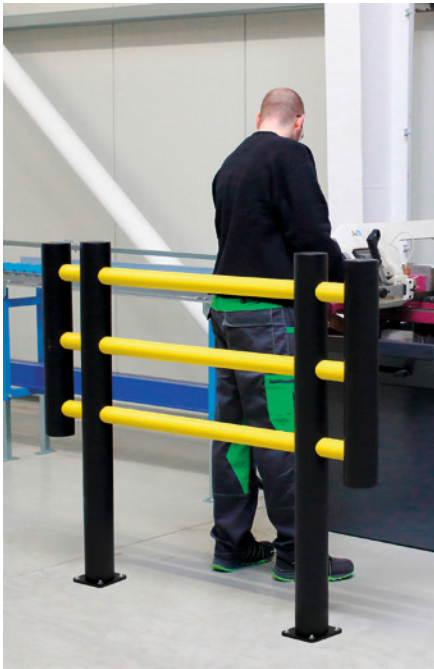

Maschinenschutzgitter Modell FOXTROTT

- **Einfache Montage**
Zur Sicherung von Eingangsbereichen und Bereichen von Maschinen.
- **Technische Angaben**
Widerstand getestet in Joule: 2500.
Entspricht Fahrzeuggewicht: 2000 kg.
Fahrzeug-Aufprallgeschwindigkeit: 5,7 km/h.
Entspricht Aufprallwinkel: 90°.
Betriebstemperaturbereich: -10° bis +50°.
Umwelt: CO2/m³ 18,5 kg.
- **Lieferumfang**
Inklusive Befestigungsmaterial.

(B311)

Maschinenschutzgitter Modell KILO

- **Einfache Montage**
Zur Sicherung von Eingangsbereichen und Bereichen von Maschinen.
- **Technische Angaben**
Widerstand getestet in Joule: 2500 (oben), 10000 (unten).
Fahrzeug-Aufprallgeschwindigkeit: 7,2 km/h.
Entspricht Fahrzeuggewicht: 5000 kg.
Entspricht Aufprallwinkel: 90°.
Betriebstemperaturbereich: -10° bis +50°.
Umwelt: CO2/m³ 18,5 kg.
- **Lieferumfang**
Inklusive Befestigungsmaterial.

- **Vielseitig einsetzbar**
Zur Sicherung von Inventar, Fahrzeugen und Personen im Betriebsablauf.
- **Einfache Montage**
Aufgrund der speziellen Konstruktion lenkt die drehbare Manschette Kräfte ab.
- **Technische Angaben**
Widerstand getestet in Joule: 4000.
Entspricht Fahrzeuggewicht: 2000 kg.
Fahrzeug-Aufprallgeschwindigkeit: 5,1 km/h.
Entspricht Aufprallwinkel: 90°.
Betriebstemperaturbereich: -10° bis +50°.
Umwelt: CO2/m³ 18,5 kg.
- **Lieferumfang**
Inklusive Befestigungsmaterial.