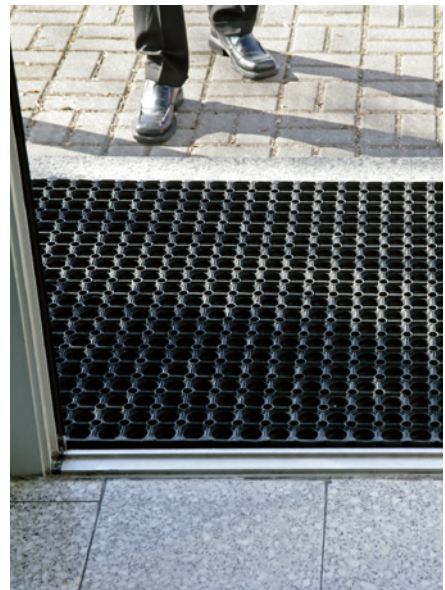

### • Unverwüstliche Allwetter-Oberfläche

Ca. 22 mm starke, strapazierfähige und schmutzabweisende Matte aus reinem Gummi.

Verfügt über einen guten Wasserablauf durch Gummknoppen an der Unterseite. Die Rundbürsteneinsätze verstärken den Reinigungseffekt.

Durch hohes Eigengewicht liegen die Matten sicher und fest auf jedem Untergrund.

Maßanfertigung

Nachhaltig

Bürstenfarbe gelb

schwarz

grün

grau

rot

blau

Ausführung	Farbe	VE	PE	€	Bestell-Nr.
Matte BxL 400x 600 mm	schwarz	1	St.	25,20	<a href="#">3061 1170</a>
Matte BxL 800x1200 mm	schwarz	1	St.	73,00	<a href="#">3061 1171</a>
Matte BxL 1000x1500 mm	schwarz	1	St.	110,00	<a href="#">3061 1172</a>
Randleiste inkl. Ecke, BxL 905x105 mm	schwarz	1	St.	27,30	<a href="#">3050 1835</a>
Randleiste inkl. Ecke, BxL 1305x105 mm	schwarz	1	St.	39,60	<a href="#">3050 1836</a>
Randleiste inkl. Ecke, BxL 1105x105 mm	schwarz	1	St.	33,70	<a href="#">3050 1837</a>
Randleiste inkl. Ecke, BxL 1605x105 mm	schwarz	1	St.	46,30	<a href="#">3050 1838</a>
Verbindungsstück	schwarz	10	VE	22,00	<a href="#">3061 1173</a>
Rundbürsten-Einsatz	gelb	10	VE	12,45	<a href="#">3062 1482</a>
Rundbürsten-Einsatz	schwarz	10	VE	12,45	<a href="#">3062 1483</a>
Rundbürsten-Einsatz	grün	10	VE	12,45	<a href="#">3062 1484</a>
Rundbürsten-Einsatz	grau	10	VE	12,45	<a href="#">3062 1485</a>
Rundbürsten-Einsatz	rot	10	VE	12,45	<a href="#">3062 1486</a>
Rundbürsten-Einsatz	blau	10	VE	12,45	<a href="#">3062 1724</a>