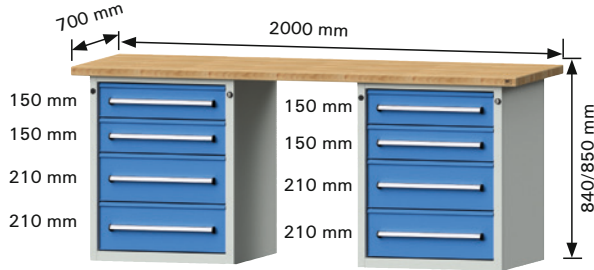

Kombi-Werkbank, B 2000/2800xT 700 mm

Modell 840 V, B 2000 mm

• 8 Schubladen

Modell 841 V, B 2000 mm

• 11 Schubladen

| Maße BxTxH mm | Stärke Platte mm | lichtgrau/lichtblau | |
|------------------|---------------------|---------------------|------------------|
| | | € | Bestell-Nr. |
| 2000x700x840 | 40 | 2648,00 | 3196 2304 |
| 2000x700x850 | 50 | 2785,00 | 3196 2305 |

(B132)

| Maße BxTxH mm | Stärke Platte mm | lichtgrau/lichtblau | |
|------------------|---------------------|---------------------|------------------|
| | | € | Bestell-Nr. |
| 2000x700x840 | 40 | 3058,00 | 3196 2306 |
| 2000x700x850 | 50 | 3195,00 | 3196 2307 |

(B132)

Modell 915 V, B 2800 mm

• 10 Schubladen

| Maße BxTxH mm | Stärke Platte mm | lichtgrau/lichtblau | |
|------------------|---------------------|---------------------|------------------|
| | | € | Bestell-Nr. |
| 2800x700x840 | 40 | 3119,00 | 3196 2308 |
| 2800x700x850 | 50 | 3303,00 | 3196 2309 |

(B132)

Passendes Einteilungsmaterial finden Sie auf 1/18 und 1/34.

Serienausstattung:
Traglast Arbeitsplatte

Modell 916 V, B 2800 mm

• 12 Schubladen

| Maße BxTxH mm | Stärke Platte mm | lichtgrau/lichtblau | |
|------------------|---------------------|---------------------|------------------|
| | | € | Bestell-Nr. |
| 2800x700x840 | 40 | 3428,00 | 3196 2310 |
| 2800x700x850 | 50 | 3612,00 | 3196 2311 |