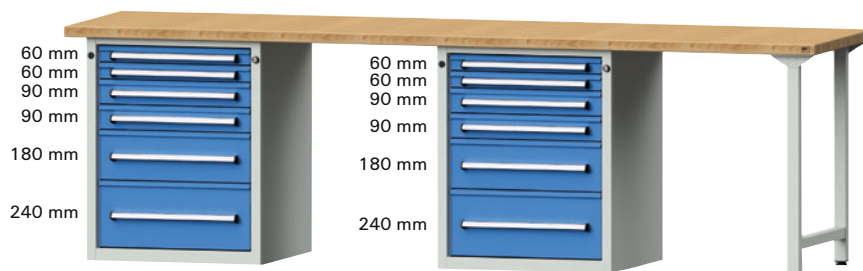

Kombi-Werkbank, B 2000/2800xT 700 mm

Modell 840 V, B 2000 mm

• 8 Schubladen

Modell 841 V, B 2000 mm

• 11 Schubladen

| Maße BxTxH mm | Stärke Platte mm | lichtgrau/lichtblau | |
|------------------|---------------------|---------------------|------------------|
| | | € | Bestell-Nr. |
| 2000x700x840 | 40 | 2648,00 | 3196 2304 |
| 2000x700x850 | 50 | 2785,00 | 3196 2305 |

(B132)

Modell 915 V, B 2800 mm

• 10 Schubladen

| Maße BxTxH mm | Stärke Platte mm | lichtgrau/lichtblau | |
|------------------|---------------------|---------------------|------------------|
| | | € | Bestell-Nr. |
| 2800x700x840 | 40 | 3119,00 | 3196 2308 |
| 2800x700x850 | 50 | 3303,00 | 3196 2309 |

(B132)

Passendes Einteilungsmaterial finden Sie auf 1/18 und 1/34.

Serienausstattung:
Traglast Arbeitsplatte

Modell 916 V, B 2800 mm

• 12 Schubladen

| Maße BxTxH mm | Stärke Platte mm | lichtgrau/lichtblau | |
|------------------|---------------------|---------------------|------------------|
| | | € | Bestell-Nr. |
| 2800x700x840 | 40 | 3428,00 | 3196 2310 |
| 2800x700x850 | 50 | 3612,00 | 3196 2311 |

(B132)

FARBVIELFALT

Sockelschrank mit Tür und eingebautem Schraubstock

Optional auf Anfrage!