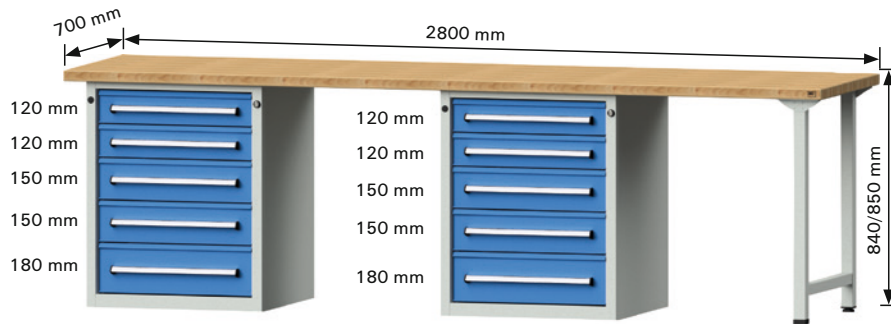

Kombi-Werkbank, B 2000/2800xT 700 mm

Modell 840 V, B 2000 mm

• 8 Schubladen

Modell 841 V, B 2000 mm

• 11 Schubladen

| Maße BxTxH mm | Stärke Platte mm | lichtgrau/lichtblau | |
|------------------|---------------------|---------------------|------------------|
| | | € | Bestell-Nr. |
| 2000x700x840 | 40 | 2648,00 | 3196 2304 |
| 2000x700x850 | 50 | 2785,00 | 3196 2305 |

(B132)

| Maße BxTxH mm | Stärke Platte mm | lichtgrau/lichtblau | |
|------------------|---------------------|---------------------|------------------|
| | | € | Bestell-Nr. |
| 2000x700x840 | 40 | 3058,00 | 3196 2306 |
| 2000x700x850 | 50 | 3195,00 | 3196 2307 |

(B132)

Modell 915 V, B 2800 mm

• 10 Schubladen

| Maße BxTxH mm | Stärke Platte mm | lichtgrau/lichtblau | |
|------------------|---------------------|---------------------|------------------|
| | | € | Bestell-Nr. |
| 2800x700x840 | 40 | 3119,00 | 3196 2308 |
| 2800x700x850 | 50 | 3303,00 | 3196 2309 |

(B132)

Passendes Einteilungsmaterial finden Sie auf 1/18 und 1/34.

Serienausstattung:
Traglast Arbeitsplatte

Modell 916 V, B 2800 mm

• 12 Schubladen

| Maße BxTxH mm | Stärke Platte mm | lichtgrau/lichtblau | |
|------------------|---------------------|---------------------|------------------|
| | | € | Bestell-Nr. |
| 2800x700x840 | 40 | 3428,00 | 3196 2310 |
| 2800x700x850 | 50 | 3612,00 | 3196 2311 |