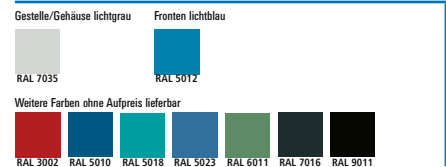

(B132)

Modell 915 V, B 2800 mm

• 10 Schubladen

| Maße BxTxH mm | Stärke Platte mm | lichtgrau/lichtblau | |
|------------------|---------------------|---------------------|------------------|
| | | € | Bestell-Nr. |
| 2800x700x840 | 40 | 3119,00 | 3196 2308 |
| 2800x700x850 | 50 | 3303,00 | 3196 2309 |

(B132)

Passendes Einteilungsmaterial finden Sie auf 1/18 und 1/34.

Serienausstattung:
Traglast Arbeitsplatte

Modell 916 V, B 2800 mm

• 12 Schubladen

| Maße BxTxH mm | Stärke Platte mm | lichtgrau/lichtblau | |
|------------------|---------------------|---------------------|------------------|
| | | € | Bestell-Nr. |
| 2800x700x840 | 40 | 3428,00 | 3196 2310 |
| 2800x700x850 | 50 | 3612,00 | 3196 2311 |

(B132)

FARBVIELFALT

Sockelschrank mit Tür und eingebautem Schraubstock

Optional auf Anfrage!