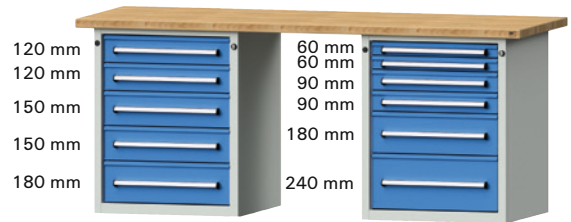

Kombi-Werkbank, B 2000/2800xT 700 mm

Modell 840 V, B 2000 mm

• 8 Schubladen

Modell 841 V, B 2000 mm

• 11 Schubladen

| Maße BxTxH mm | Stärke Platte mm | lichtgrau/lichtblau | |
|------------------|---------------------|---------------------|------------------|
| | | € | Bestell-Nr. |
| 2000x700x840 | 40 | 2648,00 | 3196 2304 |
| 2000x700x850 | 50 | 2785,00 | 3196 2305 |

(B132)

| Maße BxTxH mm | Stärke Platte mm | lichtgrau/lichtblau | |
|------------------|---------------------|---------------------|------------------|
| | | € | Bestell-Nr. |
| 2000x700x840 | 40 | 3058,00 | 3196 2306 |
| 2000x700x850 | 50 | 3195,00 | 3196 2307 |

(B132)

Modell 915 V, B 2800 mm

• 10 Schubladen

| Maße BxTxH mm | Stärke Platte mm | lichtgrau/lichtblau | |
|------------------|---------------------|---------------------|------------------|
| | | € | Bestell-Nr. |
| 2800x700x840 | 40 | 3119,00 | 3196 2308 |
| 2800x700x850 | 50 | 3303,00 | 3196 2309 |

(B132)

Passendes Einteilungsmaterial finden Sie auf 1/18 und 1/34.

Serienausstattung:
Traglast Arbeitsplatte

Modell 916 V, B 2800 mm

• 12 Schubladen

| Maße BxTxH mm | Stärke Platte mm | lichtgrau/lichtblau | |
|------------------|---------------------|---------------------|------------------|
| | | € | Bestell-Nr. |
| 2800x700x840 | 40 | 3428,00 | 3196 2310 |
| 2800x700x850 | 50 | 3612,00 | 3196 2311 |