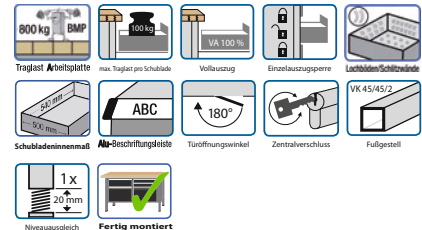

(B132)

Modell 915 V, B 2800 mm

• 10 Schubladen

| Maße BxTxH mm | Stärke Platte mm | lichtgrau/lichtblau | |
|------------------|---------------------|---------------------|------------------|
| | | € | Bestell-Nr. |
| 2800x700x840 | 40 | 3119,00 | 3196 2308 |
| 2800x700x850 | 50 | 3303,00 | 3196 2309 |

(B132)

Passendes Einteilungsmaterial finden Sie auf 1/18 und 1/34.

Serienausstattung:
Traglast Arbeitsplatte

Modell 916 V, B 2800 mm

• 12 Schubladen

| Maße BxTxH mm | Stärke Platte mm | lichtgrau/lichtblau | |
|------------------|---------------------|---------------------|------------------|
| | | € | Bestell-Nr. |
| 2800x700x840 | 40 | 3428,00 | 3196 2310 |
| 2800x700x850 | 50 | 3612,00 | 3196 2311 |