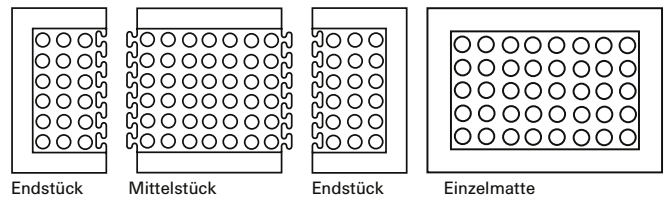

Typ	Ausführung	Maße BxL mm	Farbe	VE	€/VE	Bestell-Nr.
Basic	Einzelmatte	900x600	grau	1	74,40	3061 1174
Basic	Mittelstück	800x700	grau	1	74,40	3061 1176
Basic	Endstück	800x300	grau	2	39,50	3061 1178
Oil	Einzelmatte	900x600	schwarz	1	89,30	3062 1464
Oil	Mittelstück	800x700	schwarz	1	89,30	3062 1465
Oil	Endstück	800x300	schwarz	2	46,90	3062 1466

(B170)

- Trockengebiete (Typ Basic)
- Rutschhemmend
- Sehr gute Stehergonomie
- Chemikalienresistent
- Schwer entflammbar (Typ Fire + Fusion)
- ESD ableitfähig (Typ Stat + Fusion)
- Standardgröße
- Maßanfertigung
- Trittschalldämmung