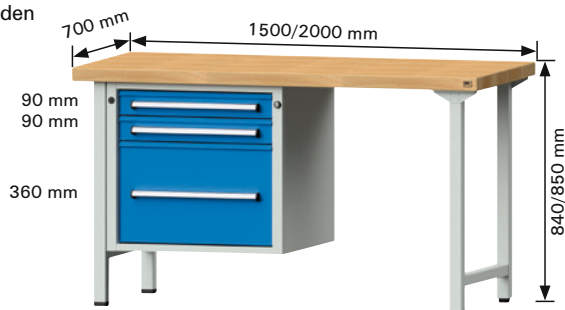

Beschreibung siehe Seite 1/21.

1 Betrieb

Modell 702 V/722 V

• 3 Schubladen

Maße BxTxH mm	Stärke Platte mm	lichtgrau/lichtblau	
		€	Bestell-Nr.
1500x700x840	40	1336,00	3196 2280
1500x700x850	50	1429,00	3196 2281
2000x700x840	40	1452,00	3196 2282
2000x700x850	50	1575,00	3196 2283

(B132)

Modell 718 V/738 V

• 4 Schubladen

Maße BxTxH mm	Stärke Platte mm	lichtgrau/lichtblau	
		€	Bestell-Nr.
1500x700x840	40	1605,00	3094 5849
1500x700x850	50	1746,00	3094 5850
2000x700x840	40	1673,00	3094 5851
2000x700x850	50	1948,00	3094 5852

(B132)

Modell 703 V/723 V

• 5 Schubladen

Maße BxTxH mm	Stärke Platte mm	lichtgrau/lichtblau	
		€	Bestell-Nr.
1500x700x840	40	1558,00	3196 2288
1500x700x850	50	1651,00	3196 2289
2000x700x840	40	1691,00	3196 2290
2000x700x850	50	1816,00	3196 2291

(B132)

Modell 816 V/836 V

• 4 Schubladen

Maße BxTxH mm	Stärke Platte mm	lichtgrau/lichtblau	
		€	Bestell-Nr.
1500x700x840	40	1479,00	3196 2292
1500x700x850	50	1575,00	3196 2293
2000x700x840	40	1606,00	3196 2294
2000x700x850	50	1733,00	3196 2295