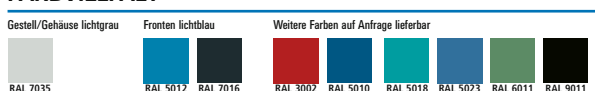

Kastenwerkbank V-XXL HYBRID, B 1500/2000xT 700 mm

- **Massive Arbeitsplatte in 40/50 mm Stärke**
BMP Buche-Massiv-Platte geölt, längsseits riegelartig zahnverleimt.
- **Schubladen mit 100 % Vollauszug**
Fronthöhe 60 mm bis 360 mm im 30-mm-Raster.
2 Schubladenformate in einer Werkbank, Innenmaß Schublade (BxT: 500/1110 x 540 mm).
- **Zentralschließung**
Mit Wechselzylinder und 2 Schlüsseln.
Auf Anfrage: durch Tausch des Schließkerns Einbindung in DOM®-Schließanlage möglich.
- **Übersichtliche Aufbewahrung**
Schubladen mit hochwertige Alu-Griffleiste.
- **2-farbig pulverbeschichtet**
Gehäuse: RAL 7035 lichtgrau/Fronten: RAL 5012 lichtblau oder RAL 7016 anthrazitgrau.
Weitere Farben auf Anfrage lieferbar.

FARBVIELFALT

Serienausstattung:

Modell 253 V, B 1500 mm

- 2 XXL Schubladen: FH 60, 90 mm (BxT: 1110x540 mm)
- 3 Schubladen: FH 180, 180, 360 mm (BxT: 500x540 mm)

Höhe bis OK Platte mm	Stärke Arbeitsplatte mm	lichtgrau/lichtblau		lichtgrau/anthrazitgrau	
		€	Bestell-Nr.	€	Bestell-Nr.
840	40	1823,00	3094 5770	1823,00	3094 5774
890	40	1825,00	3094 5771	1825,00	3094 5775
850	50	1910,00	3094 5772	1910,00	3094 5776
900	50	1912,00	3094 5773	1912,00	3094 5777

(B132) (B132)

Modell 256 V, B 1500 mm

- 1 XXL Schublade: FH 150 mm (BxT: 1110x540 mm)
- 4 Schubladen: FH 90, 90, 180, 360 mm (BxT: 500x540 mm)

Höhe bis OK Platte mm	Stärke Arbeitsplatte mm	lichtgrau/lichtblau		lichtgrau/anthrazitgrau	
		€	Bestell-Nr.	€	Bestell-Nr.
840	40	1751,00	3094 5754	1751,00	3094 5758
890	40	1753,00	3094 5755	1753,00	3094 5759
850	50	1838,00	3094 5756	1838,00	3094 5760
900	50	1840,00	3094 5757	1840,00	3094 5761