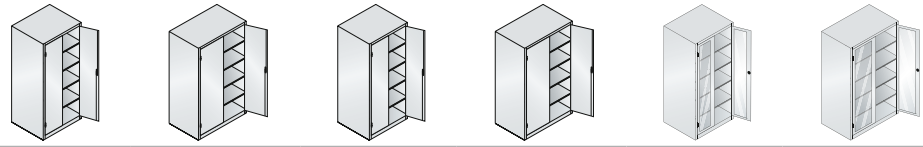

- **Standardlackierung**
 Korpus RAL 7035 lichtgrau,
 Türen RAL 5010 enzianblau.
 Korpus RAL 7035 lichtgrau,
 Türen RAL 5012 lichtblau.
 Korpus RAL 7035 lichtgrau,
 Türen RAL 7016 anthrazitgrau.
 Weitere aufpreisfreie Standardfarben in ein- und zweifarbigen Kombinationen für Schrank und Türen auf Anfrage lieferbar (siehe Farbvielfalt).

TÜV Thüringen **GS** **CF**

GARANTIE
3
 Lieferung erfolgt ohne Dekoration!

FARBVIELFALT

Traglast Einlegeböden bei gleichmäßig verteilter Last von

70 kg bis **110 kg** **bis 700 kg** **3 + 4** Schranklast

✓ TOP
 Extratief: 800 mm!

Typ		1	2	3	4	5	6	
Außenmaße BxTxH	mm	930x800x1950	1200x800x1950	930x800x1950	1200x800x1950	930x800x1950	1200x800x1950	
Innenmaße BxTxH	mm	928x753x1840	1198x753x1840	928x753x1840	1198x753x1840	928x753x1840	1198x753x1840	
Türöffnung	°	110	110	180	180	180	180	
Schrank	€	990,50	1287,00	1191,00	1519,00	1360,00	1656,00	(B184)
RAL 7035	Bestell-Nr.	3077 2219	3077 2222	3077 2225	3077 2228	3077 2231	3077 2234	
Schrank RAL 7035/5010	€	990,50	1287,00	1191,00	1519,00	1360,00	1656,00	(B184)
	Bestell-Nr.	3077 2220	3077 2223	3077 2226	3077 2229	3077 2232	3077 2235	
Schrank RAL 7035/5012	€	990,50	1287,00	1191,00	1519,00	1360,00	1656,00	(B184)
	Bestell-Nr.	3077 2221	3077 2224	3077 2227	3077 2230	3077 2233	3077 2236	
Schrank RAL 7035/7016	€	985,00 N	1280,00 N	1191,00 N	1519,00 N	1352,00 N	1648,00 N	(B184)
	Bestell-Nr.	3037 2470	3037 2471	3037 2472	3037 2473	3037 2474	3037 2475	