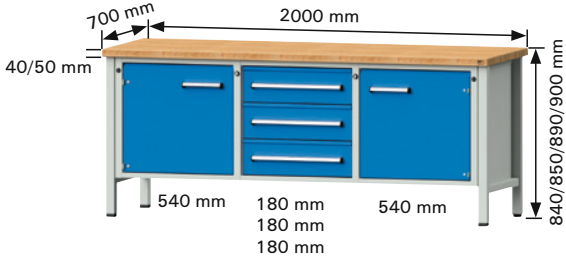

### Kastenwerkbank B 2000xT 700 mm

- **Massive Arbeitsplatte**  
BMP Buche-Massiv-Platte geölt, in 40/50 mm Stärke, längsseits riegelartig zahnverleimt.
- **Schubladen mit 100 % Vollauszug und Einzelauszugssperre**  
Erhältliche Fronthöhen: 60 mm bis 360 mm im 30-mm-Raster. Innenmaß Schublade 500x540 mm (BxT).
- **Zentralschließung**  
Mit Wechselzylinder und 2 Schlüsseln.  
**Auf Anfrage:** durch Tausch des Schließkerns Einbindung in DOM®-Schließanlage möglich.

- **Übersichtliche Aufbewahrung**  
Schubladen mit hochwertiger Alu-Griffleiste.
- **2-farbig pulverbeschichtet**  
Gehäuse: RAL 7035 lichtgrau/Fronten: RAL 5012 lichtblau.  
Weitere Farben auf Anfrage lieferbar.
- **Passendes Zubehör**, wie z. B. ein Dokumentenfach, Werkzeugpaneel und Einlegeböden finden Sie auf Seite 1/15.

#### Modell 122 V

- 3 Schubladen
- 2 Türen

Höhe bis OK Platte	mm	840	890	850	900	
Stärke Arbeitsplatte	mm	40	40	50	50	
lichtgrau/ lichtblau	€	1872,00	1873,00	1988,00	1989,00	(B132)
Bestell-Nr.		3196 2090	3196 2091	3196 2092	3196 2093	

#### Modell 125 V

- 6 Schubladen
- 1 Tür

Höhe bis OK Platte	mm	840	890	850	900	
Stärke Arbeitsplatte	mm	40	40	50	50	
lichtgrau/ lichtblau	€	2187,00	2188,00	2302,00	2304,00	(B132)
Bestell-Nr.		3196 2094	3196 2095	3196 2096	3196 2097	