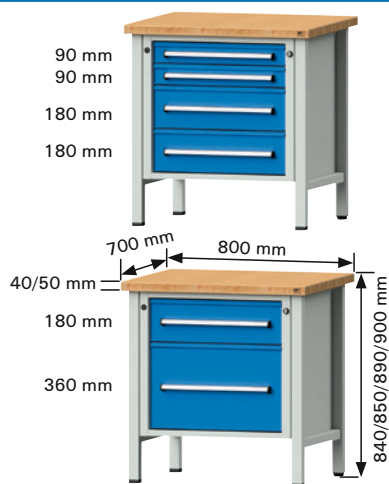

Kastenwerkbank 800/1500x700 mm

- **Massive Arbeitsplatte**
BMP Buche-Massiv-Platte geölt, in 40/50 mm Stärke, längsseits riegelartig zahnverleimt.
- **Schubladen mit 100 % Vollauszug und Einzelauszugssperre**
Erhältliche Fronthöhen: 60 mm bis 360 mm im 30-mm-Raster. Innenmaß Schublade 500x540 mm (BxT).
- **Zentralschließung**
Mit Wechselzylinder und 2 Schlüsseln.
Auf Anfrage: durch Tausch des Schließkerns Einbindung in DOM®-Schließanlage möglich.

- **Übersichtliche Aufbewahrung**
Schubladen mit hochwertiger Alu-Griffleiste.
- **2-farbig pulverbeschichtet**
Gehäuse: RAL 7035 lichtgrau/Fronten: RAL 5012 lichtblau.
Weitere Farben auf Anfrage lieferbar.
- **Passendes Zubehör**, wie z. B. ein Dokumentenfach, Werkzeugpaneel und Einlegeböden finden Sie auf Seite 1/15.

Serienausstattung:

Kastenwerkbank B 800xT 700 mm

Modell 21 V

- 4 Schubladen

Höhe bis OK Platte	mm	840	890	850	900	
Stärke Arbeitsplatte	mm	40	40	50	50	
lichtgrau/ lichtblau	€	1197,00	1198,00	1244,00	1245,00	(B132)
Bestell-Nr.		3196 2423	3196 2424	3196 2425	3196 2426	

Modell 55 V

- 2 Schubladen

Höhe bis OK Platte	mm	840	890	850	900	
Stärke Arbeitsplatte	mm	40	40	50	50	
lichtgrau/ lichtblau	€	958,00	959,50	1005,00	1006,00	(B132)
Bestell-Nr.		3196 2427	3196 2428	3196 2429	3196 2430	