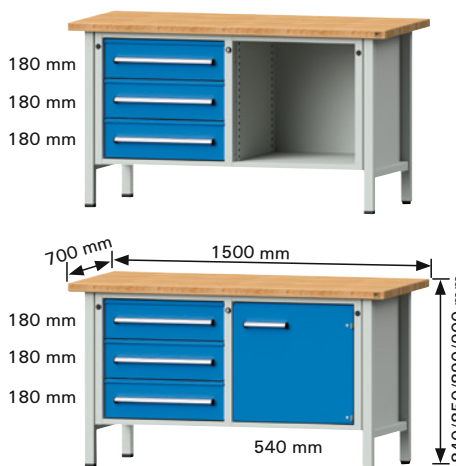

Modell 103 V

- 3 Schubladen

Höhe bis OK Platte	mm	840	890	850	900	
Stärke Arbeitsplatte	mm	40	40	50	50	
lichtgrau/ lichtblau	€	1361,00	1362,00	1446,00	1448,00	(B132)
Bestell-Nr.		3196 2042	3196 2043	3196 2044	3196 2045	

Modell 106 V

- 3 Schubladen
- 1 Tür

Höhe bis OK Platte	mm	840	890	850	900	
Stärke Arbeitsplatte	mm	40	40	50	50	
lichtgrau/ lichtblau	€	1459,00	1460,00	1542,00	1543,00	(B132)
Bestell-Nr.		3196 2046	3196 2047	3196 2048	3196 2049	

Modell 108 V

- 6 Schubladen

Höhe bis OK Platte	mm	840	890	850	900	
Stärke Arbeitsplatte	mm	40	40	50	50	
lichtgrau/ lichtblau	€	1796,00	1797,00	1882,00	1882,00	(B132)
Bestell-Nr.		3196 2431	3196 2432	3196 2433	3196 2434	

Modell 131 V

- 4 Schubladen
- 1 Tür

Höhe bis OK Platte	mm	840	890	850	900	
Stärke Arbeitsplatte	mm	40	40	50	50	
lichtgrau/ lichtblau	€	1563,00	1564,00	1649,00	1650,00	(B132)
Bestell-Nr.		3196 2050	3196 2051	3196 2052	3196 2053