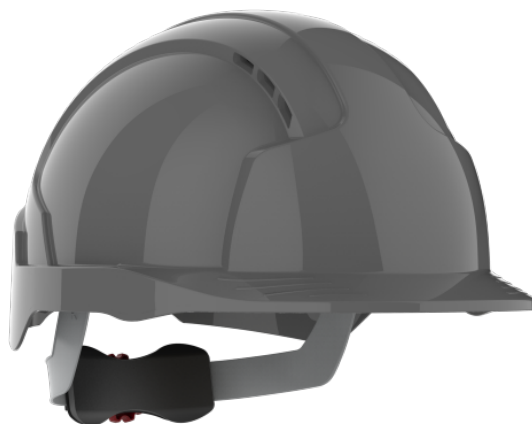

EVOLite® Mittlerer Schirm Revolution® Drehradverschluss - Belüftet

Grau / AJB170-000-400

BESCHREIBUNG

EVOLite® stellt einen Durchbruch im Bereich Arbeitssicherheit dar und ermöglicht es den Sicherheitsfachkräften, ein neues Niveau der Einhaltung von Sicherheitsregeln zu erreichen. Der Helm ist sehr leicht und passt sich einer Reihe von Kopfgrößen und Formen an. Die Innenausstattung und Außenschale sind so miteinander verbunden, dass der Helm fest und sicher auf dem Kopf sitzt, selbst wenn er umgedreht wird. Dies bietet mehr Sicherheit und Schutz während Arbeiten bei starkem Wind oder Tätigkeiten, die eine hohe Mobilität erfordern, wie z.B. Autobahnbaustellen.

OPTIONEN

- Schwarz (AJB170-001-100)
- Blau (AJB170-000-500)
- Grün (AJB170-000-300)
- Grau (AJB170-000-400)**
- High-Visibility Yellow (AJB170-00C-700)
- Orange (AJB170-000-800)
- Rot (AJB170-000-600)
- Weiß (AJB170-000-100)
- Gelb (AJB170-000-200)

SICHERHEITSSTANDARDS

EN 397

SPEZIFIKATIONEN

	Schirm Mittel		Schlagfestigkeit 50 Joules
	Seitliche Verformung Ja		Resistance to Molten Metals and Hot Solids Helmets (optional) Ja
	Max. Temperatur +50°C		Min. Temperatur -40°C
	ABS-Schale Ja		Wiederverwendbar Schale
	Textil Innenausstattung		Tiefeneinstellung 3D-Anpassung
	Gleitverschluss Drehrad		Universeller Zubehör-Steckplatz Ja
	Belüftung Ja		Reflektierendes CR2 Optional
	Integrierte Brille Optional		ID-KARTENHALTER Optional
	BSI Kitemark Ja		Optionaler 2-Punkt-Kinnriemen (EN397 & EN 812 konform) Optional
	Optionaler 4-Punkt-Kinnriemen (EN397-konform) Optional		JSPCheck Ja
	Produktgewicht 328g		Größe 53-64cm

EIGENSCHAFTEN

Höchster Komfort

A 6-point textile cradle harness system & Chamlon™ cotton sweatband offer unrivalled comfort.

Die festeste verfügbare Passform

Der tief sitzende Nackengurt sorgt dafür, dass der Helm extrem sicher sitzt und nicht auf dem Kopf verrutscht. Erhältlich entweder mit dem Revolution® -Drehradverschluss oder dem OneTouch™ -Gleitverschluss.