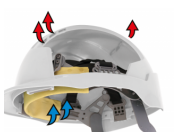

SICHERHEITSSTANDARDS

EN 397

SPEZIFIKATIONEN

	Schirm Mittel		Schlagfestigkeit 50 Joules
	Seitliche Verformung Ja		Resistance to Molten Metals and Hot Solids Helmets (optional) Ja
	Max. Temperatur +50°C		Min. Temperatur -40°C
	ABS-Schale Ja		Wiederverwendbar Schale
	Textil Innenausstattung		Tiefeneinstellung 3D-Anpassung
	Gleitverschluss Drehrad		Universeller Zubehör-Steckplatz Ja
	Belüftung Ja		Reflektierendes CR2 Optional
	Integrierte Brille Optional		ID-KARTENHALTER Optional
	BSI Kitemark Ja		Optionaler 2-Punkt-Kinnriemen (EN397 & EN 812 konform) Optional
	Optionaler 4-Punkt-Kinnriemen (EN397-konform) Optional		JSPCheck Ja
	Produktgewicht 328g		Größe 53-64cm

EIGENSCHAFTEN

Höchster Komfort

A 6-point textile cradle harness system & Chamlon™ cotton sweatband offer unrivalled comfort.

Die festeste verfügbare Passform

Der tief sitzende Nackengurt sorgt dafür, dass der Helm extrem sicher sitzt und nicht auf dem Kopf verrutscht. Erhältlich entweder mit dem Revolution® -Drehradverschluss oder dem OneTouch™ -Gleitverschluss.

Accessoires

An der Universalhalterung lassen sich verschiedene Surefit™ Schutzvisiere und Gehörschützer sicher befestigen. Die integrierte Schutzbrille EVOSpec® ist ebenfalls erhältlich.

Belüftungsoption