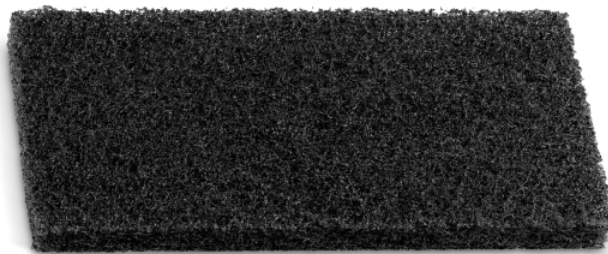

## PAD SCHWARZ

Hoch abrasives, schwarzes Reinigungspad zur Beseitigung von Verschmutzungen auf nicht textilen Böden und anderen, unempfindlichen Oberflächen.

**Bestell-Nr.** 6.999-354.0

### Technische Daten

<b>Schmutzart</b>		Stark haftende Verschmutzung
<b>Material</b>		PA / PET
<b>Verschmutzungsgrad</b>		Hoch
<b>Menge</b>	<b>Stück</b>	1
<b>Verpackungseinheit</b>	<b>Stück</b>	12
<b>Gewicht pro Produkt</b>	<b>g</b>	60
<b>Abmessungen (L × B × H)</b>	<b>cm</b>	25 × 12 × 2

### Eigenschaften

- Zur flexiblen Reinigung von Ecken und Rändern
- Ermöglicht gleichmäßige Reinigungsergebnisse
- Einfach auswaschbar
- Mit allen handelsüblichen Reinigungsmitteln verwendbar
- Zum Einsatz mit Handpadhalter und Padhalter mit Gelenk von Kärcher