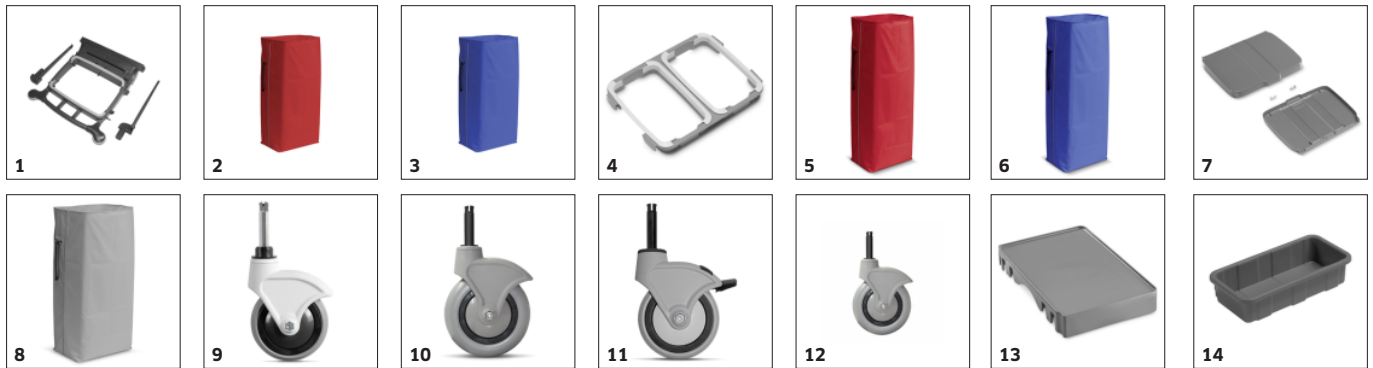

	Bestell-Nr.	Beschreibung	
REINIGUNGSWAGEN, TRANSPORTWAGEN & FAHREIMERSYSTEME			
Entsorgung			
Halter Sack klappbar	1	6.999-264.0	Klappbarer Sackhalter mit Stoßschildscheiben. Geeignet für Müllsäcke mit 120 l Volumen. <input checked="" type="checkbox"/>
Müllsack mit Reißverschluss rot 120 l	2	6.999-160.0	Abfallsack aus Kunststoff. Anwendbar für Clean Liner Classic Trolleys. <input type="checkbox"/>
Müllsack mit Reißverschluss blau 120 l	3	6.999-161.0	<input type="checkbox"/>
Adapter 2x70 l für 120 l Sackhalter	4	6.999-292.0	Abnehmbare Trennung zum Teilen des 120-Liter-Müllsackhalters in 2 Hälften. Geeignet für Trolleys der Reihen Classic und Clean Liner Classic I-IV von Kärcher sowie alle Hotel-Trolleys. <input type="checkbox"/>
Müllsack mit Reißverschluss 70 l rot	5	6.999-293.0	Roter Müllsack mit Reißverschluss. Volumen 70 Liter. Geeignet für alle Trolleys von Kärcher. <input type="checkbox"/>
Müllsack mit Reißverschluss 70 l blau	6	6.999-294.0	Blauer Müllsack mit Reißverschluss. Volumen 70 Liter. Geeignet für alle Trolleys von Kärcher. <input type="checkbox"/>
Deckel für 120L Sackhalter grau	7	6.999-295.0	Grauer Deckel aus Polypropylen für Sackhalter für Müllsäcke mit 120 l Volumen. <input type="checkbox"/>
Müllsack mit Reißverschluss 120 l grau	8	6.999-297.0	Grauer Müllsack mit Reißverschluss. Volumen 120 Liter. Geeignet für alle Trolleys von Kärcher. <input type="checkbox"/>
Räder			
Rolle Gummi	9	6.999-265.0	Gummirad mit Stoßschutz und 125 mm Durchmesser. Maße: 24,5 × 13,5 × 7,5 cm. <input checked="" type="checkbox"/>
Drehbares Rad	10	6.999-230.0	<input type="checkbox"/>
Rad drehbar mit Bremse	11	6.999-236.0	<input type="checkbox"/>
Gummirad Ø 150 mm	12	6.999-266.0	<input type="checkbox"/>
Aufbewahrung			
Sackhalterplatte 48 × 32 × 7 cm	13	6.999-281.0	Sackhalterplatte aus Polypropylen. Maße: 48 × 32 × 7 cm. <input type="checkbox"/>
Schale seitlich grau	14	6.999-302.0	<input type="checkbox"/>