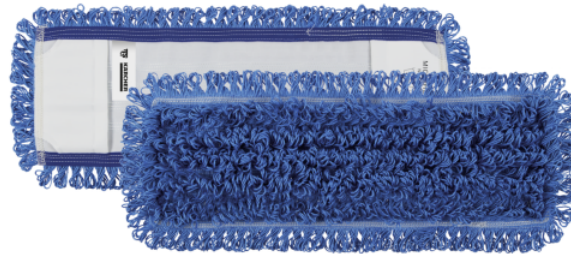

MOPP ECO! BLAU SCHLINGEN, 40CM

Moppset ECO! in der Farbe Blau. Mit Schlingen aus Mikrofaser und Taschenfixierung. Ideal für die Vorkonditionierungsmethode und den Einsatz mit dem Flachmoppsystem von Kärcher geeignet.

Bestell-Nr. **6.999-143.0**

Technische Daten

Programm		STANDARD
Bodenart		Hartböden / Elastische Böden
Bodenbeschaffenheit		Glatt und stark strukturiert
Verschmutzungsgrad		Niedrig bis mittel
Textilienart		Mehrwegtextilien
Arbeitsbreite	cm	40
Textilienfixierung		Taschen
Material		100% PET
Textilienmaterial		Mikrofaser
Herstellungsort		PET-Trägergewebe mit aufgenähten Schlaufen
Textilienstruktur		Schlingenflor
Waschtemperatur	°C	max. 90
Waschempfehlung	°C	60
Trocknertemperatur	°C	60
Waschzyklen*		ca. 300
Menge	Stück	1
Verpackungseinheit	Stück	25
Gewicht pro Produkt / Gewicht pro m ²	g / g/m ²	115 / 30
Abmessungen (L × B)	cm	44 × 13,5

Eimermethode

Für die optimale Feuchte und einstufiges Wischen den Mopp komplett in die Reinigungsflotte tauchen, sich vollsaugen lassen und anschließend gut in der Presse auspressen.

Eigenschaften

- Farbcodierter Allzweckmopp aus hochwertiger Mikrofaser
- Zur Reinigung von allen glatten und strukturierten Bodenbelägen geeignet
- Ideal zur Reinigung stark verschmutzter, wasserfester Bodenbeläge
- Vielseitig in den unterschiedlichsten Bereichen verwendbar